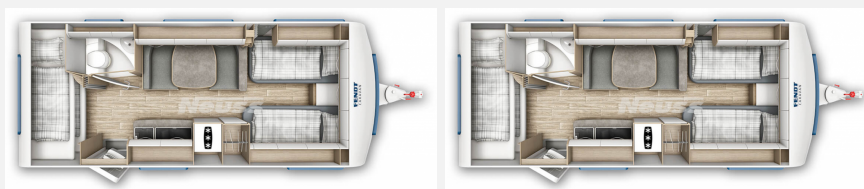

Exposé

Fendt Bianco Activ 550 KMG

33.200,- €

MwSt. ausweisbar

Fahrzeug

Grundriss

Technische Daten

Modell-/Baujahr	2024
Anzahl Schlafplätze	5
Gesamtlänge	772 cm
Gesamtbreite	232 cm
Höhe	266 cm
Innenhöhe	198 cm
Umlaufmaß	1030 cm
Aufbaulänge	657 cm
Masse in fahrber. Zustand	1535 kg
techn. zul. Gesamtmasse	2000 kg
Zuladung	465 kg
Heizung	Truma Combi
Polster	Manerba
	Mittelsitzgruppe
	Einzelbett, Etagenbett

Beschreibung

- Fliegenschutztüre
- Gewichtserhöhung 2.000 kg
- Einzelbettauszug mit Liegepolster
- Gasaußensteckdose, 30 mbar (Einbau: Bug rechts)
- Matratzen: Klima-Komfortschaum (7 Zonen) für Einzelbetten
- Kühlschrankventilator (12 V)
- Universal-Vorzeltsteckdose (230V/12V/TV)
- Stabilformstützen verzinkt mit Big-Foot (AL-KO)
- Frischwassertank 45 l mit Aussenbefüllung
- TV-Halter Sky mit Gelenkarm
- Wohnwelt Manerba