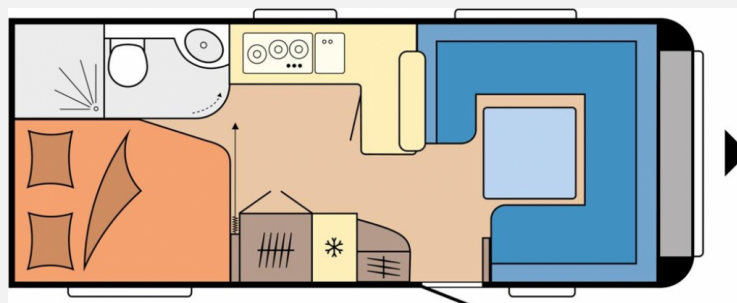

Exposé

Hobby Prestige 560 FC

33.690,- €

MwSt. ausweisbar

Fahrzeug

Grundriss

Technische Daten

Modell-/Baujahr	2024
Anzahl Schlafplätze	4
Gesamtlänge	752 cm
Gesamtbreite	250 cm
Höhe	264 cm
Umlaufmaß	1012 cm
Aufbaulänge	635 cm
Masse in fahrber. Zustand	1482 kg
techn. zul. Gesamtmasse	2000 kg
Zuladung	518 kg
Auflastung	2000 kg
Heizung	Truma Combi 6
Kühlschrankvolumen	133.00 l
Gefriervolumen	12.00 l
Wasservorrat	25 l
Wasservorrat (inkl Boiler)	35 l
Abwassertankvolumen	23 l
Polster	Cara
Steckdosen 230V	9
	TÜV neu
	Doppel-/franz. Bett