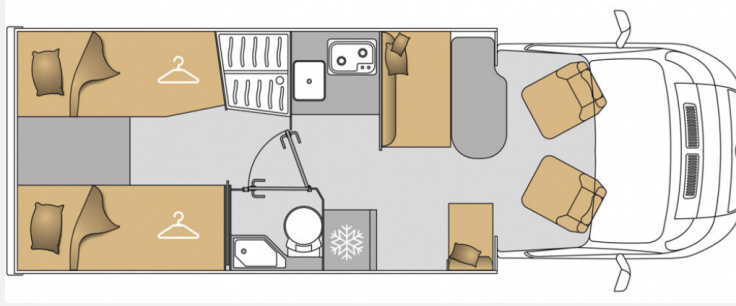

Kein Logo
vorhanden

Grundriss

Kein Logo
vorhanden

Technische Daten

Modell-/Baujahr	2022
Leistung	103 KW / 140 PS
km Stand	15431 km
Schadstoffklasse/-norm	Euro 6d
Basisfahrzeug	Citroen Jumper
Motordetails	2,2 l Blue HDI
Getriebe	Schaltgetriebe
Anzahl Schlafplätze	2
Gesamtlänge	699 cm
Gesamtbreite	230 cm
Höhe	293 cm
Aufbauart	Teilintegriert
Masse in fahrber. Zustand	3070 kg
techn. zul. Gesamtmasse	3500 kg
Zuladung	430 kg
Sitze mit Gurt	4
Kraftstoff	Diesel
Heizung	Truma Combi 4
Kühlschrankvolumen	138.00 l
Wasservorrat	130 l
Abwassertankvolumen	95 l
Polster	Jura/Opale
	Einzelbett