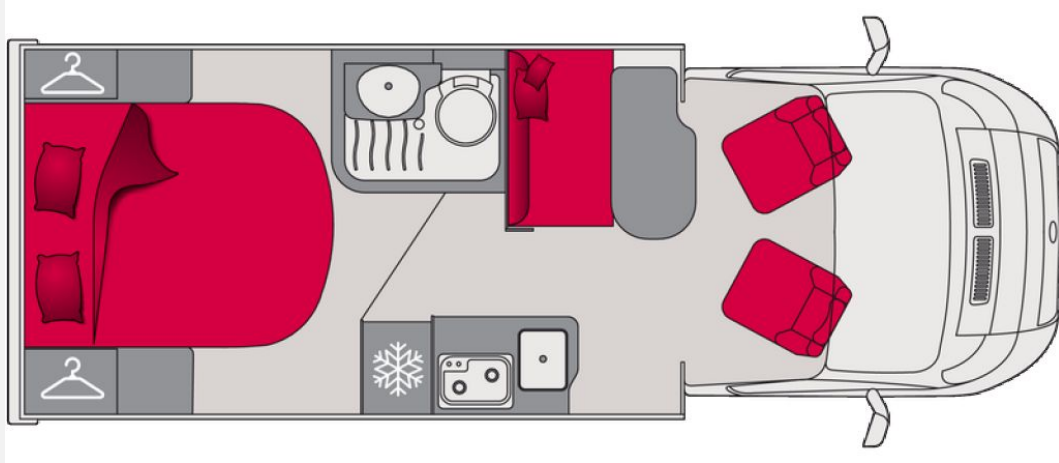

## Technische Daten

<b>Modell-/Baujahr</b>	2024
<b>Anzahl der Achsen</b>	2
<b>Leistung</b>	103 KW / 140 PS
<b>km Stand</b>	5 km
<b>Umweltplakette</b>	grün
<b>Basisfahrzeug</b>	FIAT Ducato
<b>Motordetails</b>	2,2 l Multijet2; Euro 6-D-Final
<b>Getriebe</b>	Automatik
<b>Antriebsart</b>	Frontantrieb
<b>Anzahl Schlafplätze</b>	1
<b>Gesamtlänge</b>	649 cm
<b>Gesamtbreite</b>	230 cm
<b>Höhe</b>	288 cm
<b>Innenhöhe</b>	213 cm
<b>Aufbauart</b>	Teilintegriert
<b>techn. zul. Gesamtmasse</b>	3500 kg
<b>Auflastung</b>	4400 kg
<b>Infrastruktur</b>	Küche WC
<b>Liegeflächen</b>	Heck (150x190)
<b>Sitze mit Gurt</b>	4
<b>Radstand</b>	345 cm
<b>Anhängerlast (gebremst)</b>	2000 kg
<b>Anhängerlast (ungebremst)</b>	750 kg
<b>Kraftstoff</b>	Diesel
<b>Heizung</b>	Truma Combi 4
<b>Kühlschrankvolumen</b>	133 l
<b>Wasservorrat</b>	130 l
<b>Abwassertankvolumen</b>	95 l
<b>Ladegerät</b>	12V A
<b>Batterie</b>	95 Ah
<b>Polster</b>	Plume/Lin.
<b>Steckdosen 230V</b>	2
<b>Steckdosen 12V</b>	2
<b>Steckdosen USB</b>	2
<b>Farbe</b>	weiß
	Mittelsitzgruppe, Seitensitzgruppe
	Doppel-/franz. Bett, Queensbett

## Beschreibung

Willkommen bei der TWAUTOMOBILE Reisewelt.

140 PS Diesel mit Automatik-Getriebe

+++sofort lieferbar+++

P 650 C mit Queensbett

TV und vollautom. SAT

Navigationsystem

Rückfahrkamera

isolierter und beheizter Abwassertank

Schlafplatz erweiterbar für vorne

Schublade in Schürze

Holzplatte in Dusche,

Angaben alle ohne Gewähr. Irrtümer vorbehalten. Überführung 1.890,00 .