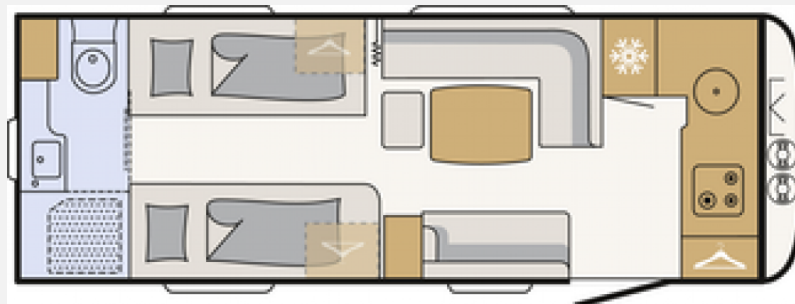

Grundriss

Kein Logo
vorhanden

Technische Daten

Modell-/Baujahr	2022
Anzahl Schlafplätze	3
Gesamtlänge	812 cm
Gesamtbreite	230 cm
Höhe	265 cm
Innenhöhe	198 cm
Leergewicht	1600 kg
Masse in fahrber. Zustand	1645 kg
techn. zul. Gesamtmasse	1800 kg
Auflastung	2000 kg
Infrastruktur	Küche WC
Liegeflächen	Seite (180x110) Heck (200x80) Heck (200x80)
Kühlschrankvolumen	142 l
Gefriervolumen	15 l
Wasservorrat	53 l
Abwassertankvolumen	22 l
	Mittelsitzgruppe, Rundsitze, Face-to-Face Sitzgruppe
	Einzelbett, Sitzumbau