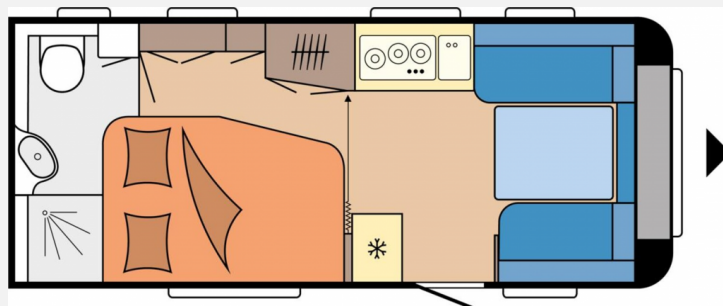

Exposé

Hobby Excellent 495 WFB

24.990,- €

MwSt. ausweisbar

Fahrzeug

Grundriss

Technische Daten

Modell-/Baujahr	2024
Anzahl Schlafplätze	4
Gesamtlänge	714 cm
Gesamtbreite	230 cm
Höhe	264 cm
Umlaufmaß	971 cm
Aufbaulänge	595 cm
Masse in fahrber. Zustand	1319 kg
techn. zul. Gesamtmasse	1800 kg
Zuladung	481 kg
Heizung	Truma Combi 4
Kühlschrankvolumen	133 l
Gefriervolumen	12 l
Wasservorrat	25 l
Abwassertankvolumen	23 l
Polster	Turo
Steckdosen 230V	9
	Seitensitzgruppe

Beschreibung

- 1.800 kg Auflastung mit technischer Änderung für Einachser
- Vorbereitung Dachklimaanlage
- Fernsehgelenkhalter inkl. benötigter Anschlüsse, ohne Videokabel (Cinch)
- GRP-HWW (Bereitstellungspaket Caravan Center Nord / Frachtkosten / Zulassungsdokumente und Gasprüfungsdokumente / Technische Durchsicht vor Übergabe / Fahrzeugreinigung von innen und außen / 60 minütige Fahrzeugübergabe inkl. Erklärung der wichtigsten Komponenten.)
- Tageszulassung