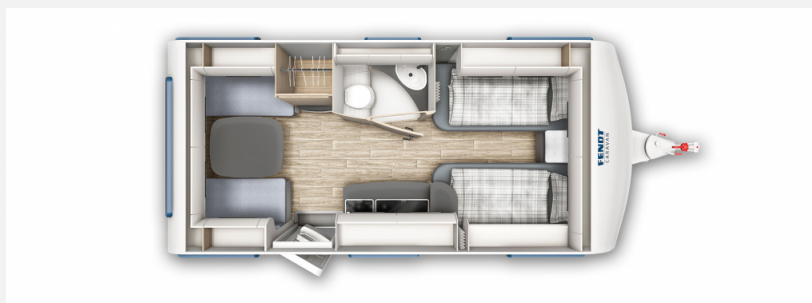

Exposé

Fendt Apero 465 TG

30.328,- €

MwSt. ausweisbar

Fahrzeug

Grundriss

Technische Daten

Modell-/Baujahr	2025
Anzahl Schlafplätze	4
Gesamtlänge	703 cm
Gesamtbreite	232 cm
Höhe	266 cm
Innenhöhe	198 cm
Umlaufmaß	962 cm
Aufbaulänge	589 cm
Masse in fahrber. Zustand	1310 kg
techn. zul. Gesamtmasse	1800 kg
Infrastruktur	WC
Liegeflächen	Bug (2 x 85 x 200) Heck (127/115x210)
Heizung	Truma S 3004
Kühlschrankvolumen	98 l
Gefriervolumen	3 l
Wasservorrat	24 l
	Doppel-/franz. Bett, Einzelbett

Beschreibung

- Auflastung 1800 kg
 - Alufelgen bei 1800 kg
 - Fliegenschutztüre
 - TV Halter
 - Einzelbettauszug
 - Spannbettuch
 - Fracht, Tüv und Brief
- Irrtümer und Änderungen vorbehalten

Ausstattung