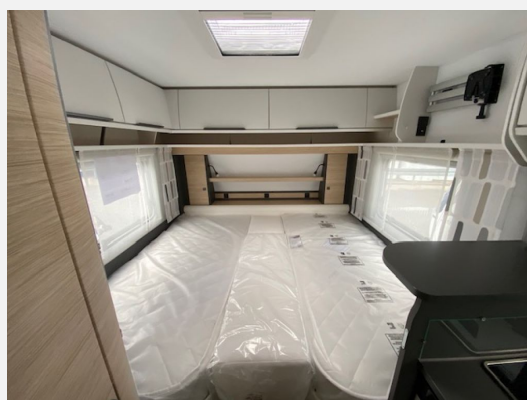

Beschreibung

1. Auflastung 1800 kg
   - Alufelgen bei 1800 kg
   - Fliegenschutztüre
   - TV Halter
   - Einzelbettauszug
   - Spannbettuch
   - Fracht, Tüv und Brief
2. Irrtümer und Änderungen vorbehalten

Ausstattung

Irrtümer und Änderungen vorbehalten

Bilder