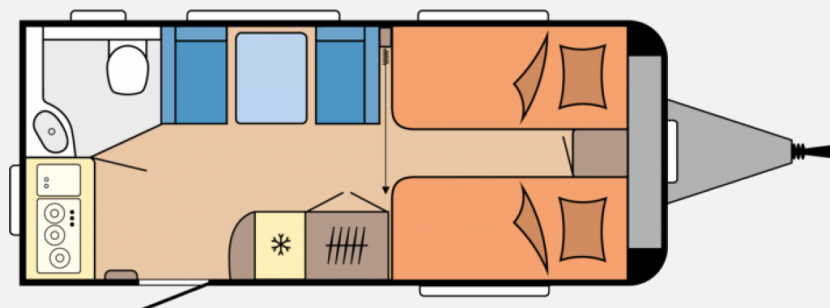

Exposé

Hobby Excellent 460 SL Bettverbreiterung*1.500 kg

28.950,- €

MwSt. ausweisbar

Fahrzeug

Grundriss

Technische Daten

Modell-/Baujahr	2025, 09/2024
Anzahl der Achsen	1
Anzahl Schlafplätze	3
Gesamtlänge	676 cm
Gesamtbreite	230 cm
Höhe	263 cm
Innenhöhe	195 cm
Umlaufmaß	934 cm
Aufbaulänge	559 cm
Masse in fahrber. Zustand	1275.8 kg
techn. zul. Gesamtmasse	1500 kg
Zuladung	224.2 kg
Infrastruktur	WC
Liegeflächen	Einzelbetten (2 X 193x82) Bettumbau Sitzgruppe (185x77)
Kühlschrankvolumen	133 l
Gefriervolumen	12 l
Wasservorrat	25.00 l
Abwassertankvolumen	23.50 l
Polster	Nora
	Mittelsitzgruppe

Beschreibung

!!! Lagerfahrzeug vor Ort !!!

*** Hobby Excellent 460 SL**

- * Auflastung auf 1.500 kg, mit technischer Änderung für
- * Bettverbreiterung für Einzelbetten inkl. Polster
- * Vorbereitung für Autarkpaket inkl. Laderegler mit Booster,
- * Zulassungsdokumente
- * Frachtkosten ab Werk Hobby-Stralsund