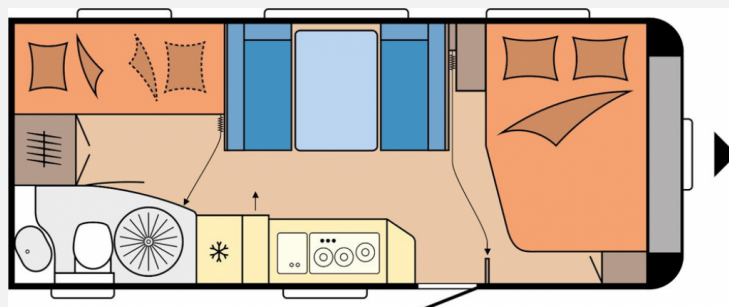

Exposé

Hobby De Luxe 545 KMF

29.990,- €

MwSt. ausweisbar

Fahrzeug

Grundriss

Technische Daten

Modell-/Baujahr	2023
Anzahl Schlafplätze	3
Gesamtlänge	743 cm
Gesamtbreite	250 cm
Höhe	264 cm
Umlaufmaß	1003 cm
Aufbaulänge	626 cm
Masse in fahrber. Zustand	1506 kg
techn. zul. Gesamtmasse	2000 kg
Zuladung	494 kg
Auflastung	2000 kg
Heizung	Heizung TRUMA Combi 6
Kühlschrankvolumen	133.00 l
Wasservorrat	45 l
Wasservorrat (ink Boiler)	55 l
Abwassertankvolumen	25 l
Polster	Serie
Steckdosen 230V	8
	Etagenbett, Doppel-/franz. Bett