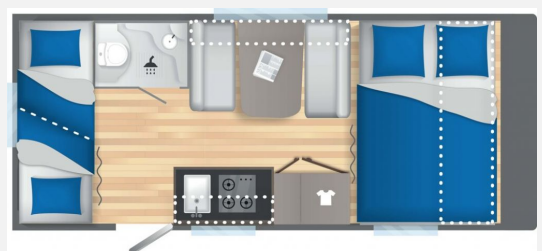

Beschreibung

- Arctic Paket (Umluftanlage (12V), Elektrische Fußbodenerwärmung)
- Camper Paket (Elektrische Trittstufe, TV-Steckdose außen Vorzeltseite, Batterievorbereitung, äußere Wasser- und Gasanschlüsse, City-Wasseranschluss außen)
- Polster Sidney

Ausstattung

- Antischlingerkupplung
- GFK-Dach
- WC

Bilder