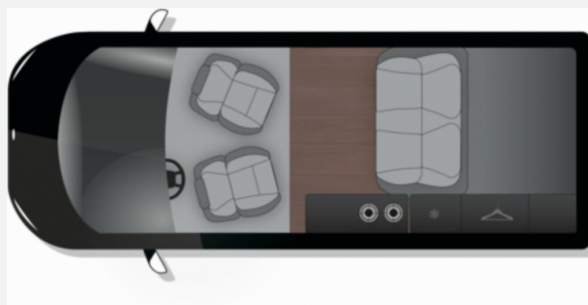

Exposé

Crosscamp Opel Flex

53.900,- €

Differenzbesteuerung gemäß §25a

Fahrzeug

Grundriss