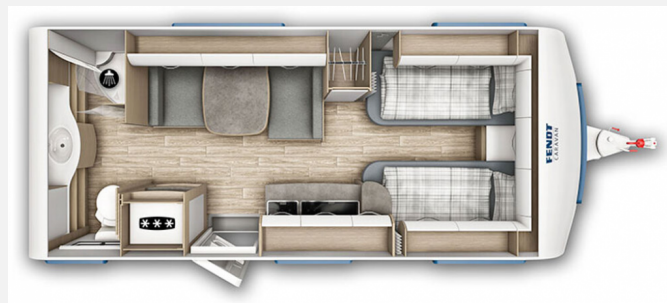

Exposé

Fendt Bianco Activ 515 SGD

32.250,- €

MwSt. ausweisbar

Fahrzeug

Grundriss

Technische Daten

Modell-/Baujahr	2024
Anzahl Schlafplätze	3
Gesamtlänge	751 cm
Gesamtbreite	232 cm
Höhe	266 cm
Umlaufmaß	1017 cm
Aufbaulänge	637 cm
Masse in fahrber. Zustand	1493 kg
techn. zul. Gesamtmasse	2000 kg
Zuladung	507 kg
Heizung	Truma Combi 4
Polster	Almeria
	Einzelbett