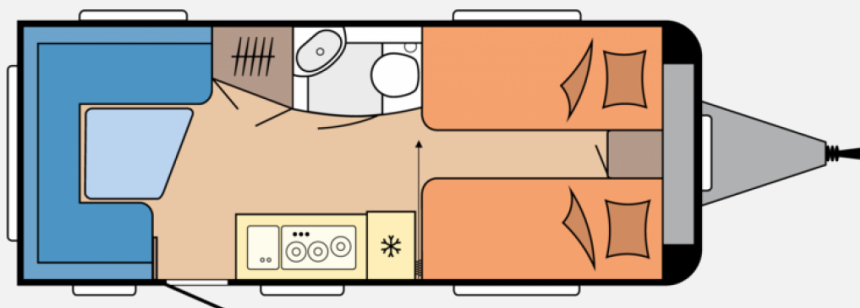

Exposé

Hobby De Luxe 495 UL Auflastung auf 1.800kg

28.970,- €

MwSt. ausweisbar

Fahrzeug

Grundriss

Technische Daten

Modell-/Baujahr	2025
Anzahl der Achsen	1
Anzahl Schlafplätze	4
Gesamtlänge	714 cm
Gesamtbreite	230 cm
Höhe	264 cm
techn. zul. Gesamtmasse	1800 kg
Infrastruktur	Küche WC
	Rundsitzgruppe
	Einzelbett