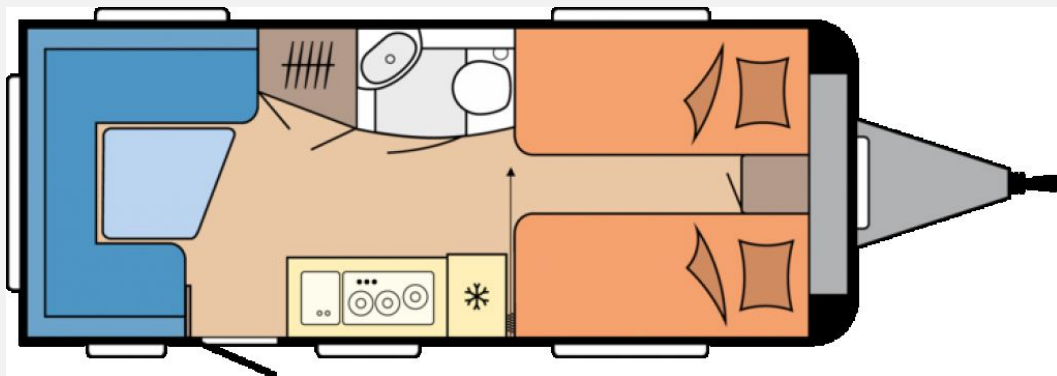

Exposé

Hobby De Luxe 495 UL Auflastung auf 1.800kg

28.970,- €

MwSt. ausweisbar

Fahrzeug

Grundriss

Technische Daten

Modell-/Baujahr	2025
Anzahl der Achsen	1
Anzahl Schlafplätze	4
Gesamtlänge	714 cm
Gesamtbreite	230 cm
Höhe	264 cm
techn. zul. Gesamtmasse	1800 kg
Infrastruktur	Küche WC
	Rundsitzgruppe
	Einzelbett