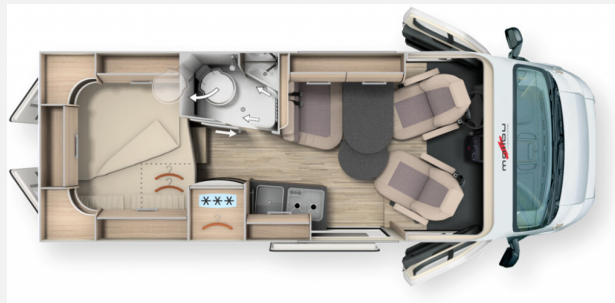

Exposé

Malibu Van comfort 600 DB GT(604)

101.459,- €

MwSt. ausweisbar

Fahrzeug

Grundriss

**Technische Daten**

Modell-/Baujahr	2023
Leistung	132 KW / 180 PS
Schadstoffklasse/-norm	Euro 6d
Basisfahrzeug	Fiat Ducato
Motordetails	2,2 l Multijet
Getriebe	Automatik
Anzahl Schlafplätze	4
Gesamtlänge	599 cm
Gesamtbreite	205 cm
Höhe	259 cm
Aufbauart	Campervan
Masse in fahrber. Zustand	3108 kg
techn. zul. Gesamtmasse	4250 kg
Zuladung	1142 kg
Sitze mit Gurt	4
Radstand	404 cm
Anhängerlast (gebremst)	2500 kg
Kraftstoff	Diesel
Heizung	Truma Combi 4
Kühlschrankvolumen	80.00 l
Gefriervolumen	5.00 l
Wasservorrat	100 l
Abwassertankvolumen	92 l
Batterie	80.00 Ah
Polster	Lissabon 25
Steckdosen 230V	3
Steckdosen 12V	3
	Doppel-/franz. Bett