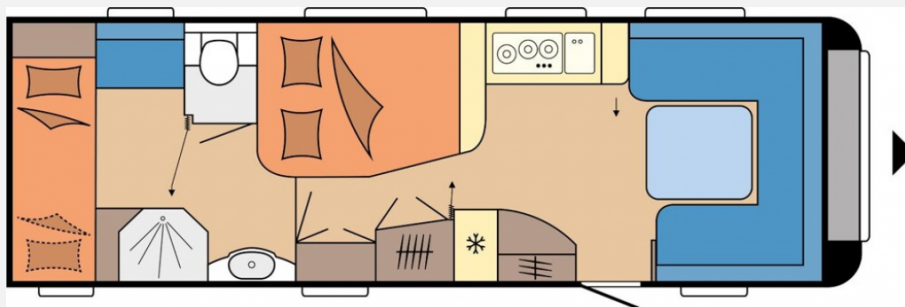

Exposé

Hobby Prestige 720 KWFU

34.990,- €

MwSt. ausweisbar

Fahrzeug

Grundriss

Technische Daten

Modell-/Baujahr	2023
Anzahl Schlafplätze	4
Gesamtlänge	904 cm
Gesamtbreite	250 cm
Höhe	264 cm
Umlaufmaß	1164 cm
Aufbaulänge	786 cm
Masse in fahrber. Zustand	1914 kg
techn. zul. Gesamtmasse	2500 kg
Zuladung	586 kg
Auflastung	2500 kg
Heizung	Alde Compact 3020
Kühlschrankvolumen	133.00 l
Gefriervolumen	12.00 l
Wasservorrat	47 l
Wasservorrat (ink Boiler)	10 l
Abwassertankvolumen	24 l
Polster	Viva
Steckdosen 230V	13
	TÜV neu
	Etagenbett, Doppel-/franz. Bett