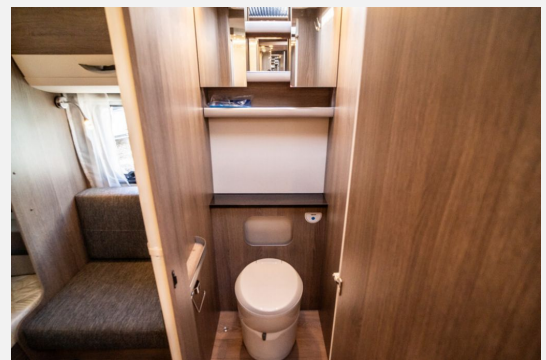

OSTSEE
CAMPING
PARTNER

IN DEUTSCHLAND GANZ OBEN.