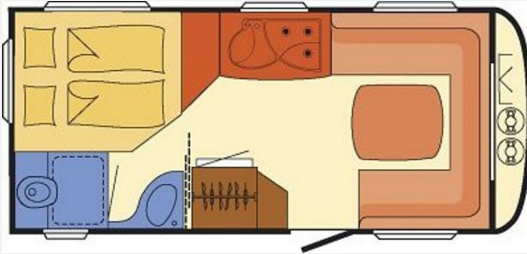

Beschreibung

Irrtümer und Änderungen vorbehalten

Ausstattung

Irrtümer und Änderungen vorbehalten

Bilder

Verkäufer

Caravan Rossol GmbH
Verkaufsteam Rossol
Kroppentalstraße 1
06618 Naumburg

☎ 03445-78031-20

FAX 03445 703199

✉ caraworld@transfer.syscara.com