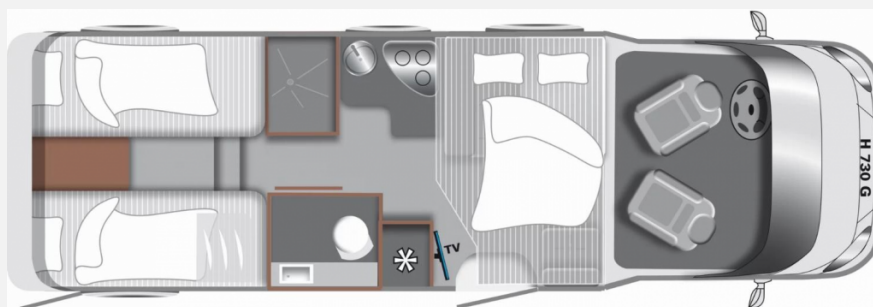

Exposé

LMC Tourer Lift H 730 G

79.990,- €

MwSt. ausweisbar

Fahrzeug

Grundriss

Technische Daten

Modell-/Baujahr	2024
Leistung	103 KW / 140 PS
Umweltplakette	grün
Schadstoffklasse/-norm	Euro 6d
Basisfahrzeug	Fiat Ducato
Motordetails	2,2 l MultiJet
Getriebe	Schaltgetriebe
Anzahl Schlafplätze	4
Gesamtlänge	737 cm
Gesamtbreite	232 cm
Höhe	280 cm
Innenhöhe	198 cm
Aufbauart	Teilintegriert
Masse in fahrber. Zustand	3058 kg
techn. zul. Gesamtmasse	3500 kg
Zuladung	442 kg
Infrastruktur	WC
Sitze mit Gurt	4
Kraftstoff	Diesel
Heizung	Truma Combi 6
Kühlschrankvolumen	132 l
Wasservorrat	100 l
Abwassertankvolumen	90 l
Polster	Wohnwelt Mercury
	Seitensitzgruppe
	Einzelbett, Hubbett

Beschreibung

- Hierbei handelt es sich um ein Fahrzeug aus dem Vorlauf. Dieses ist jedoch in Kürze verfügbar. Bei Interesse kontaktieren Sie uns gerne.
- Tourer Paket (Multifunktionslenkrad mit Bedienelement, Lenkrad und Schaltknäuf in Lederausführung, Aluminiumfelgen 16", Fliegenschutztür, Vorbereitung SAT, Klimaanlage, inkl. Dachverstärkung, Vorbereitung Solar, Dachhaube 700 x 500 mm über Sitzgruppe (bei Lift-Modellen über Heckbett), Panoramafenster in T-Haube, Traktion Plus, Beleuchtungsspot im Bodenbereich, Indirekte Beleuchtung Küchenrückwand, Indirekte Beleuchtung oberhalb und unterhalb der Hängeschränke, LED-Leisten im Schlafbereich, Faltrollossystem Fahrerhaus, TV-Platz Vorbereitung (2x 12 V, 1x 230 V Steckdose 1x Cinch AV))
- Safety Pack (Notbremsassistent, Spurhaltewarnassistent, Fernlichtassistent, Verkehrsschilderkennung, Regensensor, Lichtsensor)
- Sonnenmarkise 4,50 x 2,50 m
- Vorbereitung Fahrradhalterung
- Isofix
- Duschwanneneinlage aus Holz
- Abwassertank isoliert