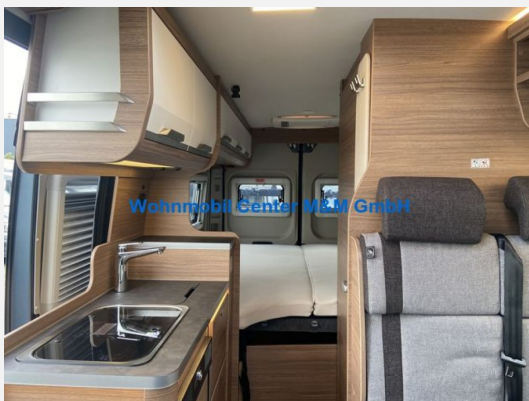

Kein Logo
vorhanden

Ausstattung

- Airbag Fahrer, Airbag Beifahrer, Außenspiegel elektrisch, Multifunktionslenkrad, Kurvenlicht, Nebelscheinwerfer, Tagfahrlicht LED, Lederlenkrad, ABS, ESP, Elektr. Fensterheber, Alufelgen, Rußpartikelfilter, Servolenkung, Tempomat, Wegfahrsperrung, Zentralverriegelung
- Heckgarage, Markise
- Festbett
- Klimaanlage, Heizung
- Dusche separat
- Radio, DAB Radio
- Airbag, Scheckheft gepflegt

Irrtümer und Änderungen vorbehalten

Bilder