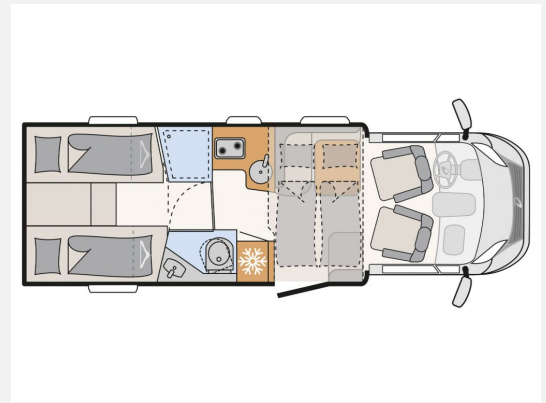

Verkäufer

Glück Freizeit GmbH
Herr Siegfried Weber
Ohmstraße 16
85254 Sulzemoos

☎ 08135-937155

FAX 08135-937151

✉ siegfried.weber@glueck-freizeitmarkt.de