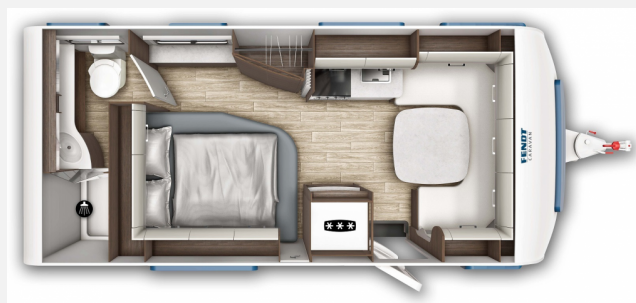

Exposé

Fendt Diamant 560 DW

49.990,- €

MwSt. ausweisbar

Fahrzeug

Grundriss

Technische Daten

Modell-/Baujahr	2025
Anzahl der Achsen	2
Anzahl Schlafplätze	4
Gesamtlänge	771 cm
Gesamtbreite	250 cm
Höhe	266 cm
Innenhöhe	198 cm
Umlaufmaß	1027 cm
Aufbaulänge	656 cm
Leergewicht	1625 kg
Masse in fahrber. Zustand	1670 kg
techn. zul. Gesamtmasse	2000 kg
Zuladung	330 kg
Liegeflächen	Bug (144 / 116 x 224) Heck (155 x 195)
Heizung	Alde Warmwasserheizung
Kühlschrankvolumen	200 l
Wasservorrat	45 l
Abwassertankvolumen	24 l
Polster	Geneve
	Rundsitzgruppe
	Doppel-/franz. Bett

Beschreibung

Der neue Fendt Diamant 560 DW Modell 2025 mit französischem Bett ,schöner Küchenzeile mit Backofen, gemütlicher Rundsitzgruppe Heckbad und neuem Innendesign steht als Musterwagen bei uns in der Ausstellung. Polster Geneve

Als Sonderausstattung hat der Wagen :

2000 Kg Achse

inkl. Fracht und Brief

Irrtümer und Änderungen vorbehalten

Ausstattung

- Alufelgen, Tempo 100 Zulassung, Antischlingerkupplung AKS, Deichselabdeckung, Ein-Schlüssel-Schließsystem, Big-Foot
- Ausstellfenster, Außenstauraumklappe, Vorzeltleuchte, Aufbautür mit Fenster, Verdunkelungs- und Fliegenschutzrollos
- Insektenschutztür 1/1, Festbett, Wohnraumteppich, Ambiente-Beleuchtung, LED-Beleuchtung, Kleiderschrankbeleuchtung, Lattenrost, Klima Komfortschaummatratze 7 Zonen
- Warmwasserheizung, Fußbodenheizung Warmwasser
- Gasbackofen, 3-Flammkocher, Abfalleimer, Slim Tower
- Dusche separat, Cassetten-Toilette, Warmwasser, Frischwassertank, Abwasser-Rolltank, Frischwassertank-Anzeige, Heckbad
- Rauchmelder, Gasflaschenkasten für 2 x 11 kg
- TV-Halter