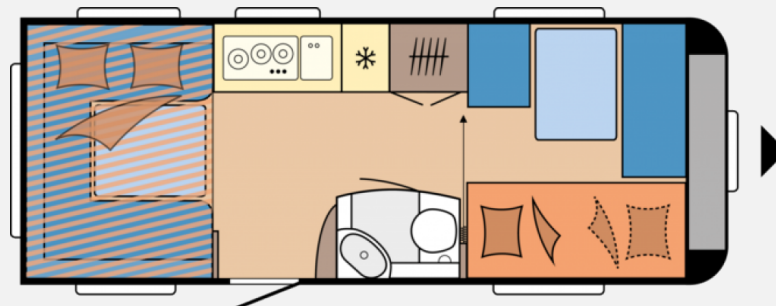

Exposé

Hobby De Luxe 515 UHK -Modell 2024 - ehem. Miete

**29.490,- €**

Differenzbesteuerung gemäß §25a

Fahrzeug

Grundriss

Technische Daten

<b>Modell-/Baujahr</b>	2024, 2024
<b>Erstzulassung</b>	16.04.2024
<b>Anzahl der Achsen</b>	1
<b>Anzahl Schlafplätze</b>	5
<b>Gesamtlänge</b>	754 cm
<b>Gesamtbreite</b>	230 cm
<b>Höhe</b>	264 cm
<b>Innenhöhe</b>	195 cm
<b>Umlaufmaß</b>	1012 cm
<b>Aufbaulänge</b>	635 cm
<b>techn. zul. Gesamtmasse</b>	2000 kg
<b>Auflastung</b>	2000 kg
<b>Infrastruktur</b>	Küche WC
<b>Liegeflächen</b>	Hubbett (200x129) Heck (204x160; 189 x 128 / 98)
<b>Steckdosen 230V</b>	5
<b>Vorbesitzer</b>	1
	TÜV neu, ehem. Mietfahrzeug
	Rundsitzgruppe
	Etagenbett, Hubbett