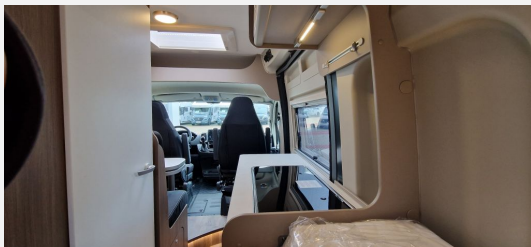

CARAVANING SEIT 1982

- Verkauf
- Vermietung
- Service
- Zubehör

Seit über 40 Jahren - alles rund um Caravanning bei Nordhessens Profi.

BECKER
Dörnbergstr. 15-17 · 34233 Fuhrkatal
wohnwagen-becker.de

Ab hier ist alles!