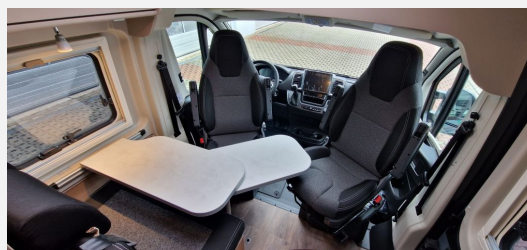

Weitere Infos gerne telefonisch unter: 0561-981 6789 (Wohnwagen Becker Team Fahrzeugverkauf)

Inzahlungnahme möglich

Finanzierung auch ohne Anzahlung möglich über Santander Consumer Bank, CA Auto Bank

Zulassungsdienst

Fahrzeugversicherung möglich über RMV

Große Meisterwerkstatt, Neuer Zubehör-Shop

ADAC Wohnmobil-Vermietstation

Alle Fahrzeuge werkstattgeprüft

Zwischenverkauf, Fehler, Preisänderungen und Irrtümer vorbehalten.

WE2504/79195

Ausstattung

Bilder