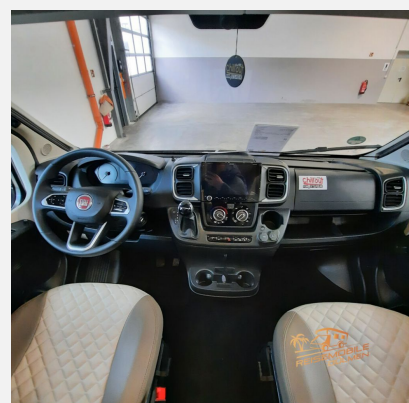

Ausstattung

- Lederlenkrad, Servolenkung, Tempomat, Multifunktionslenkrad, Zentralverriegelung, Rußpartikelfilter
- Heckgarage
- Android Auto, Apple CarPlay, Navigationssystem, Rückfahrkamera
- Allwetterreifen, Radio, Radio DAB, Kompressor Kühlschrank, WC, Lederausstattung

Bilder