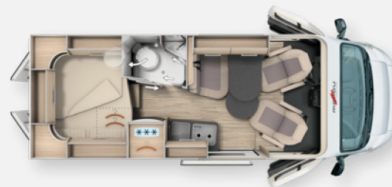

Exposé

Malibu Comfort 600 DB Markise, Navi, RFK

62.950,- €

MwSt. ausweisbar

Fahrzeug

Grundriss

Technische Daten

Gebrauchtfahrzeug	mit erweiterter Garantie
Modell-/Baujahr	2024, 01/2024
Erstzulassung	05.03.2024
Anzahl der Achsen	2
Leistung	103 KW / 140 PS
km Stand	30000 km
Umweltplakette	grün
Schadstoffklasse/-norm	S4 / Euro 6d-final
Basisfahrzeug	FIAT Ducato
Motordetails	2,2 l Multijet 3, Euro 6d Final
Getriebe	Schaltgetriebe
Antriebsart	Frontantrieb
Anzahl Schlafplätze	3
Gesamtlänge	599 cm
Gesamtbreite	205 cm
Höhe	259 cm
Innenhöhe	190 cm
Aufbauart	Campervan
Masse in fahrber. Zustand	2865 kg
techn. zul. Gesamtmasse	3500 kg
Infrastruktur	Küche WC
Liegeflächen	Heck (191x164/ 150)
Sitze mit Gurt	4
Radstand	404 cm
Anhängerlast (gebremst)	2500 kg
Anhängerlast (ungebremst)	750 kg
Kraftstoff	Diesel
Heizung	Truma Combi 4
Kühlschrankschrankvolumen	70 l
Gefriervolumen	8 l
Wasservorrat	100 l
Abwassertankvolumen	92 l
Batterie	80 Ah
Polster	London - Stoff-Kombination
Steckdosen 230V	3
Steckdosen 12V	1
Steckdosen USB	1
Führerscheinklasse	B

Sonderausstattung:

- * 16 Zoll Alufelgen
- * Dachmarkise,
- * Fahrradträger schwarz
- * PREMIUM-FENSTER im Waschraum
- * Rückfahrkamerasystem
- * Mediacenter Pioneer 9" inkl. Navi
- * London - Stoff-Kombination

Aufbau-Paket

- Abwassertank in Gehäuse eingefasst und isoliert
- Dachinnenverkleidung mit Mikrofaser-Klimabelag
- Deckenbaldachin Wohnraum mit indirekter
- Qualitäts-Kaltschaummatratze im Heckbett
- Truma CP Plus digitales Bedienpanel
- Upgrade Küchencenter
- Verzurrssystem Gepäckraum

Chassis Paket

- Armaturenbrettveredelung: Lüftungsgitter in Chrom
- Außenspiegel, elektrisch verstell- und beheizbar
- Beifahrersitz höhenverstellbar
- Einparkhilfe mit Sensoren im Heck
- Fahrerhausverdunklungssystem an Front- und Seitenscheiben
- Fliegenschutzgitter hinter Schiebetür
- Kraftstofftank 90 Liter
- Ladebooster
- Pilotensitze in Wohnraumstoff bezogen
- Radiovorbereitung mit Dachantenne und DAB+, Lautsprecher