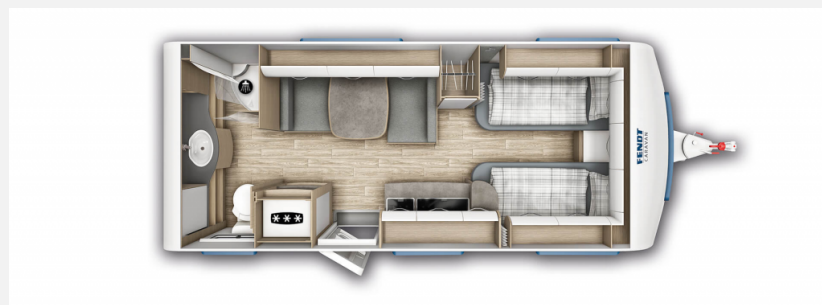

Exposé

Fendt Bianco Activ 515 SGD

32.890,- €

MwSt. ausweisbar

Fahrzeug

Grundriss

Technische Daten

Modell-/Baujahr	2025
Anzahl der Achsen	1
Anzahl Schlafplätze	3
Gesamtlänge	751 cm
Gesamtbreite	232 cm
Höhe	266 cm
Innenhöhe	198 cm
Umlaufmaß	1019 cm
Aufbaulänge	637 cm
Leergewicht	1400 kg
Masse in fahrber. Zustand	1445 kg
techn. zul. Gesamtmasse	2000 kg
Zuladung	555 kg
Liegeflächen	Bug (85 x 195) Bug (85 x 200) Mitte (101 / 87 x 190)
Heizung	Truma Combi 4
Kühlschrankvolumen	133 l
Wasservorrat	25 l
Abwassertankvolumen	24 l
Polster	Pula
	Mittelsitzgruppe
	Einzelbett

Beschreibung

Der neue Fendt Bianco Activ 515 SGD Modell 2025 mit Einzelbetten, gemütlicher Seitensitzgruppe, Küchenzeile und Heckbad , Polster Pula

Natürlich hat auch diese Baureihe wieder die umfangreiche Grundausstattung wie Antischlingerkupplung, Auflaufbremssystem mit automatischer Bremsnachstellung, Ein-Schlüssel-Schließsystem, Ausstellfenster doppelt verglast und getönt, Beleuchtung LED, Lattenroste mit vollflexiblen und dauerelastischen Gelenkbrücken sowie Härte-einstellung, Federkernmatratze, PVC-Bodenbelag, Rückenpolster ergonomisch geformt, Staukästen in Küche mit Soft-Close-Scharnieren, Winterrückenlehnen, TV-Kabelverlegung, Slim-Tower-Kühlschrank uvm .

Ausstattung

- Alufelgen, Tempo 100 Zulassung, Antischlingerkupplung AKS, Deichselabdeckung, Stabilstützen, Ein-Schlüssel-Schließsystem
- Ausstellfenster, Außenstauraumklappe, Vorzeltleuchte, Aufbau-tür mit Fenster, Verdunkelungs- und Fliegenschutzrollos
- Insektenschutz-tür 1/1, Festbett, Ambiente-Beleuchtung, LED-Beleuchtung, Federkernmatratze, Lattenrost, Einzelbetten inkl. Bettverbreiterung
- Gasheizung, Umluftanlage, Truma Combi 4
- 3-Flammkocher, Abfalleimer, Elektroanzündung Kocher, Slim Tower
- Dusche separat, Cassetten-Toilette, Warmwasser, Frischwassertank, Abwasser-Rolltank, Frischwassertank-Anzeige, Heckbad
- Rauchmelder, Gasflaschenkasten für 2 x 11 kg