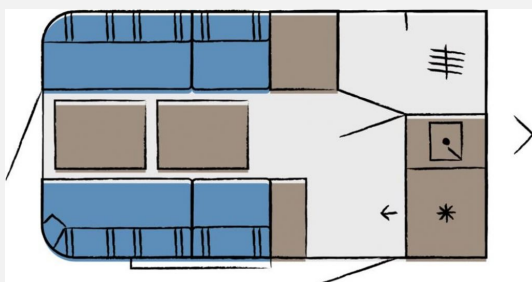

Beschreibung

- 1.200 kg Auflastung ohne technische Änderung
  - Irrtümer, Zwischenverkauf & Änderungen vorbehalten!
2. Bei Fragen zu diesem Fahrzeug stehen wir Ihnen jederzeit mit Rat & Tat zur Seite. Finanzierung & Inzahlungnahme möglich!
3. Kommen Sie nach Harzgerode und besuchen Sie uns! Verschaffen Sie sich einen Einblick in ein umfangreiches Produktprogramm namhafter Deutscher Hersteller! In unserer Modellpalette ist für jeden Anspruch etwas vorhanden! Suchen Sie sich Ihr Reisemobil oder Wohnwagen aus und profitieren Sie von unserer jahrelangen Erfahrung. Egal ob Sie ein Fahrzeug zur privaten Nutzung oder gewerblichen Nutzung suchen. Wir bieten Ihnen das passende Finanzierungskonzept, damit Ihr Traumfahrzeug nicht länger warten muss.
4. Kommen Sie und besuchen Sie uns! Wir freuen uns auf Sie!
5. Unsere Öffnungszeiten:
   Montag bis Freitag 10.00 - 17.30 Uhr
   Samstag 9.00 - 13.00 Uhr

Ausstattung

Bilder

Verkäufer

Caravan Center Harzgerode Inh. Brit Bienek
Frau Brit Bienek
Neue Straße 8a
06493 Harzgerode

☎ 039484 - 976260

☎ 039484 - 976269

✉ info@harzcaravan.de