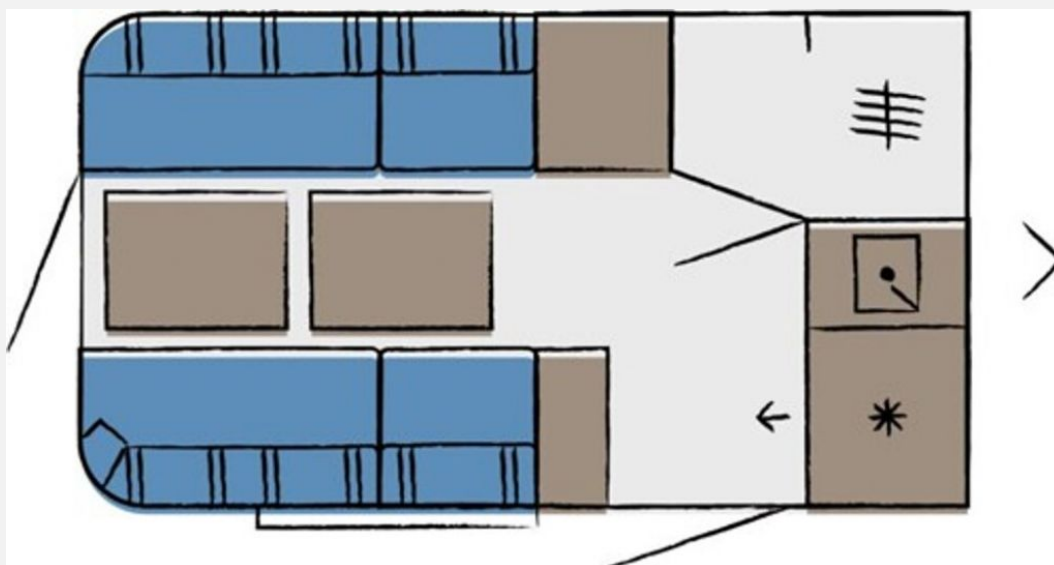

Exposé

Hobby Beachy 360

14.500,- €

MwSt. ausweisbar

Fahrzeug

Technische Daten

Modell-/Baujahr	2024
Anzahl Schlafplätze	2
Gesamtlänge	509 cm
Gesamtbreite	217 cm
Höhe	268 cm
Aufbaulänge	372 cm
Masse in fahrber. Zustand	736 kg
techn. zul. Gesamtmasse	1200 kg
Zuladung	464 kg
Auflastung	1200 kg