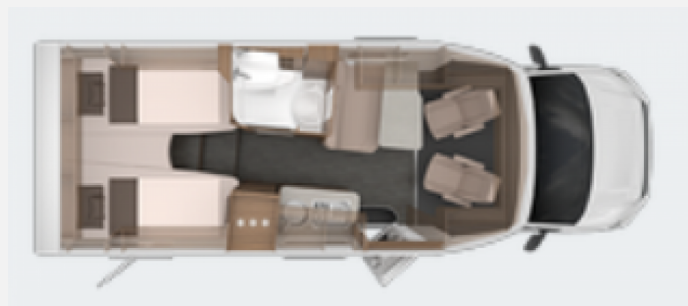

Exposé

Knaus Van TI 640 MEG VANSATION Tempomat,
Klimaanlage

72.920,- €

MwSt. ausweisbar

Fahrzeug

Grundriss

Technische Daten

Modell-/Baujahr	2024
Anzahl der Achsen	2
Leistung	103 KW / 140 PS
Umweltplakette	grün
Schadstoffklasse/-norm	Euro 6d-final
Basisfahrzeug	VW Crafter
Motordetails	2,0 l TDI
Getriebe	Schaltgetriebe
Anzahl Schlafplätze	2
Gesamtlänge	689 cm
Gesamtbreite	220 cm
Höhe	282 cm
Innenhöhe	196 cm
Aufbauart	Teilintegriert
Masse in fahrber. Zustand	3038 kg
techn. zul. Gesamtmasse	3500 kg
Zuladung	462 kg
Infrastruktur	Küche WC
Liegeflächen	Heck (201x85; 201 x 77)
Sitze mit Gurt	4
Anhängerlast (gebremst)	2400 kg
Heizung	TRUMA Combi 6
Kühlschrankvolumen	142 l
Gefriervolumen	15 l
Wasservorrat	95 l
Wasservorrat (inkl Boiler)	105 l
Abwassertankvolumen	95 l
Batterie	80 Ah
Polster	WINTER WHITE
Steckdosen 230V	6
Steckdosen 12V	1
Steckdosen USB	2
Führerscheinklasse	B
Farbe	grau
	TÜV neu
	L-Sitzgruppe
	Einzelbett