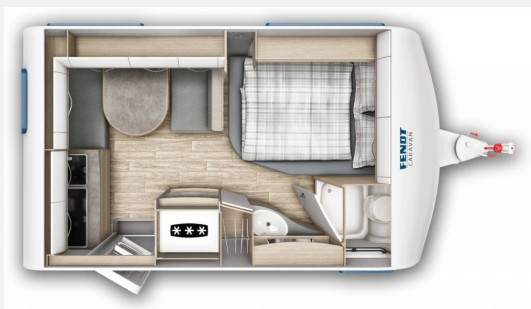

Tel: 05321/51336

E-Mail: info@campingmarkt.com

Gerne nehmen wir Ihr Fahrzeug in Zahlung und erstellen Ihnen ein entsprechendes Angebot.

Irrtümer und Zwischenverkauf vorbehalten

Irrtümer und Änderungen vorbehalten

Ausstattung

- 1.600 kg AAA Fahrwerk, Bereifung
- Fliegenschutztüre
- Duscheinrichtung mit Vorhang
- Universal-Vorzeltsteckdose (230 V/USB-A& C/TV)
- TV-Halter „Sky“ mit Gelenkarm

Irrtümer und Änderungen vorbehalten

Bilder

Verkäufer

Campingmarkt GmbH
Frau Lena Bernhardt
Alte Heerstraße 18
38644 Goslar

☎ 05321/51336

☎ 05321/51434

✉ lena.bernhardt@campingmarkt.com

Verkäufer

Frau Gina Pilarczyk

☎ 05321-51336

✉ verkauf@campingmarkt.com