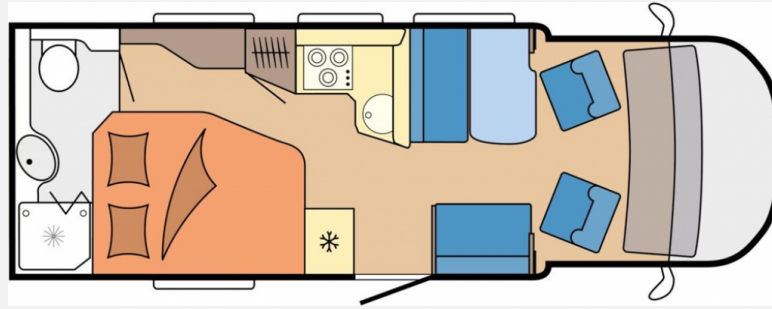

Exposé

Hobby Optima De Luxe T70 F

99.450,- €

MwSt. ausweisbar

Fahrzeug

Grundriss

Technische Daten

Modell-/Baujahr	2024
Leistung	132 KW / 180 PS
Schadstoffklasse/-norm	Euro 6d
Basisfahrzeug	Fiat Ducato
Motordetails	2,2 l MultiJet
Getriebe	Automatik
Anzahl Schlafplätze	2
Gesamtlänge	741 cm
Gesamtbreite	233 cm
Höhe	289 cm
Aufbauart	Teilintegriert
Masse in fahrber. Zustand	3212 kg
techn. zul. Gesamtmasse	4400 kg
Zuladung	1188 kg
Sitze mit Gurt	4
Radstand	4035 cm
Anhängerlast (gebremst)	2000 kg
Kraftstoff	Diesel
Wasservorrat	100 l
Abwassertankvolumen	96 l
Ladegerät	25.00 A
Steckdosen 230V	7
Steckdosen 12V	3
	Doppel-/franz. Bett

- FIAT Ducato 2,2 l - 180 Multijet Power, Euro 6d-FINAL, 2.184 ccm, 130 kW / 180 PS, mit Start- / Stopp-Technologie und ECO-Pack
- FIAT Tiefrahmen-Chassis Maxi, 4.400 kg (nur in Verbindung mit 180-PS-Motor)
- Automatikgetriebe, 9-Gang
- Nebelscheinwerfer
- Lenkrad mit Bedienelementen
- LED-Tagfahrlicht
- Paket Easy Driving FIAT (inkl. Adaptivem Cruise Control, intelligentem Geschwindigkeitsassistent und Müdigkeitserkennung)
- Vorbereitung Dachklimaanlage
- L-Sitzgruppe mit Säulenhubtisch, 360° schwenkbar, Ausführung modellabhängig
- Heizung TRUMA Combi 6 E, statt Combi 6
- USB-Doppelladesteckdose A / C, je 1x für Wohn- und Schlafbereich
- Teppichboden im Wohnraum, herausnehmbar
- Dieseltank, 90 Liter