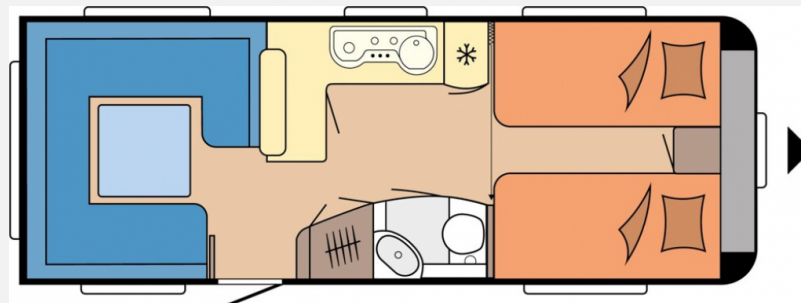

Exposé

Hobby Excellent 620 CL

34.900,- €

Differenzbesteuerung gemäß §25a

Fahrzeug

Grundriss

Technische Daten

Modell-/Baujahr	2022
Anzahl Schlafplätze	4
Gesamtlänge	803 cm
Gesamtbreite	250 cm
Höhe	263 cm
Umlaufmaß	1062 cm
Aufbaulänge	686 cm
Masse in fahrber. Zustand	1626 kg
techn. zul. Gesamtmasse	2200 kg
Zuladung	574 kg
Auflastung	2200 kg
Steckdosen 230V	6
	TÜV neu