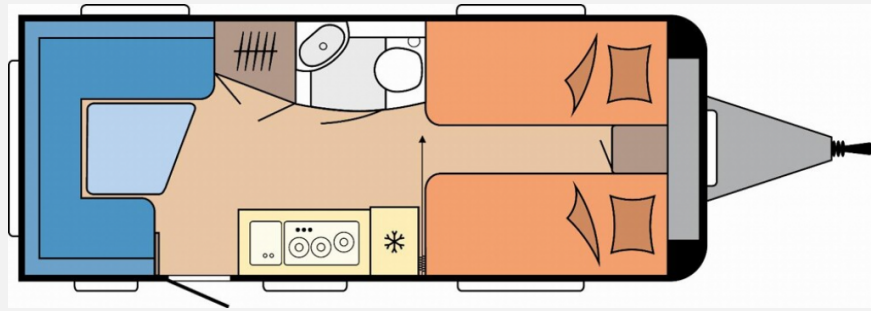

Exposé

Hobby De Luxe 495 UL

28.000,- €

MwSt. ausweisbar

Fahrzeug

Grundriss

Technische Daten

Modell-/Baujahr	2025
Anzahl Schlafplätze	4
Gesamtlänge	714 cm
Gesamtbreite	230 cm
Höhe	264 cm
Umlaufmaß	971 cm
Aufbaulänge	595 cm
Masse in fahrber. Zustand	1307 kg
techn. zul. Gesamtmasse	1500 kg
Zuladung	193 kg
Auflastung	1800 kg
Kühlschrankvolumen	133.00 l
Gefriervolumen	12.00 l
Wasservorrat	25 l
Abwassertankvolumen	23 l
Steckdosen 230V	6
	Einzelbett

Beschreibung

- 1.800 kg Auflastung mit technischer Änderung für Einachser
- Bettverbreiterung für Einzelbetten inkl. Polster
- USB-Doppelladesteckdose
- Vorzelt-Außensteckdose, inkl. 230-V-Ausgang, SAT- / TV-Anschluss