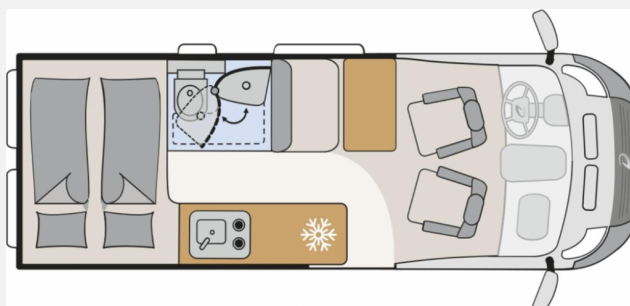

[ ] CROSSCAMP

Dethleffs

**THORWESTEN**  
Reisemobile aus besten Händen.

Grundriss

Technische Daten

<b>Modell-/Baujahr</b>	2025
<b>Leistung</b>	103 KW / 140 PS
<b>Schadstoffklasse/-norm</b>	Euro 6e
<b>Basisfahrzeug</b>	Fiat Ducato
<b>Motordetails</b>	Multijet 3
<b>Getriebe</b>	Automatik
<b>Anzahl Schlafplätze</b>	2
<b>Gesamtlänge</b>	599 cm
<b>Gesamtbreite</b>	205 cm
<b>Höhe</b>	265 cm
<b>Aufbauart</b>	Campervan
<b>Masse in fahrber. Zustand</b>	3012 kg
<b>techn. zul. Gesamtmasse</b>	3499 kg
<b>Zuladung</b>	487 kg
<b>Sitze mit Gurt</b>	4
<b>Radstand</b>	404 cm
<b>Kraftstoff</b>	Diesel
<b>Kühlschrankvolumen</b>	90.00 l
<b>Wasservorrat</b>	100 l
<b>Wasservorrat (ink Boiler)</b>	14 l
<b>Abwassertankvolumen</b>	90 l
<b>Ladegerät</b>	15.00 A
<b>Polster</b>	scandi
	Doppel-/franz. Bett

#### **Elektro Paket**

- Zusätzliche Doppel-USB-Steckdose im Bug links
- 12-V-Steckdose im Heckbereich links unten
- 230-V-Steckdose im Oberschrank Bug links (Sitzgruppe)
- Indirekte Beleuchtung
- LED-Lichttröhre in der Küche
- Vorbereitung Solarmodule