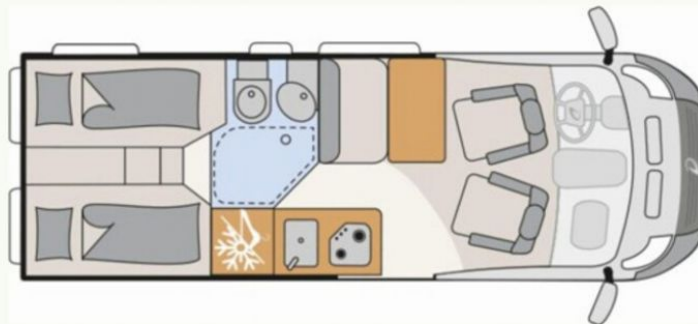

Exposé

Dethleffs Globetrail Advantage 640 ER Fiat

63.900,- €

MwSt. ausweisbar

Fahrzeug

campingbase

Grundriss