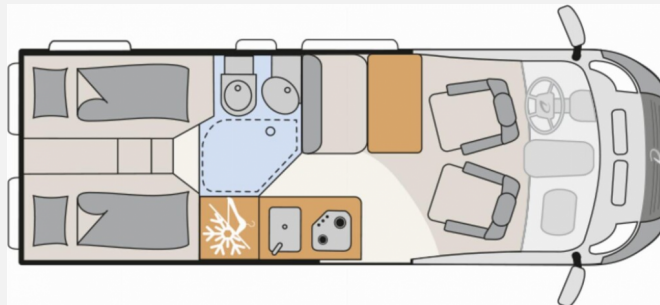

Exposé

Dethleffs Globetrail Advantage 640 ER Fiat

63.900,- €

MwSt. ausweisbar

Fahrzeug

campingbase

Grundriss