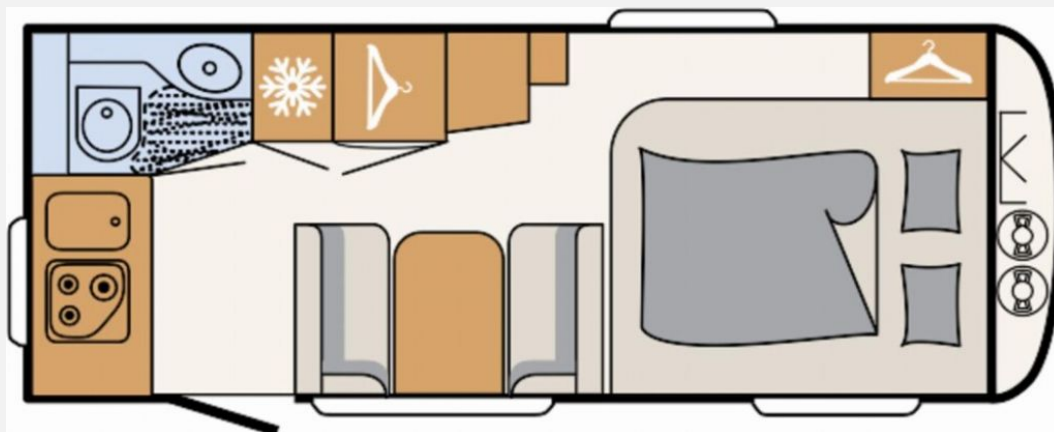

Exposé

Dethleffs c-joy 480 FSH

25.287,- €

MwSt. ausweisbar

Fahrzeug

Technische Daten

Modell-/Baujahr	2024
Anzahl Schlafplätze	3
Gesamtlänge	708 cm
Gesamtbreite	212 cm
Höhe	265 cm
Umlaufmaß	1008 cm
Aufbaulänge	593 cm
Masse in fahrber. Zustand	1079 kg
techn. zul. Gesamtmasse	1500 kg
Zuladung	421 kg
Heizung	Truma S 3004
	Doppel-/franz. Bett

Beschreibung

- Dynamik-Paket (Sicherheitskupplung, Stoßdämpfer, Großer 44 l Frischwassertank, Mobiler 22 l Abwassertank, Reserveradhalterung im Gasflaschenkasten, Stauraumklappe vorne rechts 1000x420 mm)
 - Touring-Paket (Warmwasserversorgung, Warmluftanlage, Dachhaube, 700 x 500 mm, Fliegengittertüre)
 - Auflastung 1.500 kg
 - Duschausstattung inkl. Duscharmatur und -vorhang
 - ETS Plus Stabilisierungssystem
 - Vorbereitung für Flachbildschirm (Antennenkabel und TV-Halter)
 - Zusätzliche Beleuchtung durch LED-Spots
- Irrtümer und Änderungen vorbehalten. Finanzierung auch ohne Anzahlung möglich.

Irrtümer und Änderungen vorbehalten

Ausstattung

- Antischlingerkupplung
- GFK-Dach
- Kompressor Kühlschrank, Seperate Dusche, WC

Irrtümer und Änderungen vorbehalten

Bilder

Verkäufer

Caravanning Henschel
Herr Thomas Sax
Knappenstraße 11 - 13
73433 Aalen