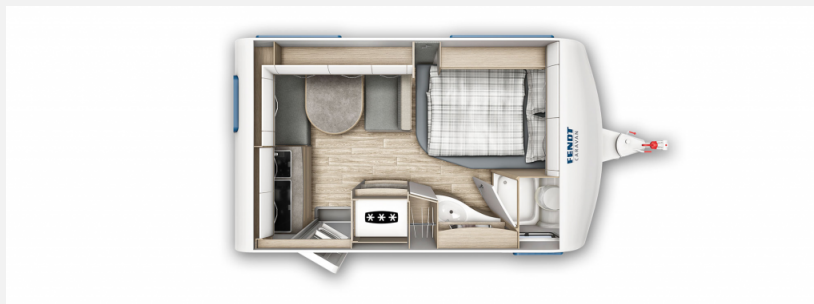

Exposé

Fendt Bianco Activ 390 FHS Safety-Paket

28.149,- €

MwSt. ausweisbar

Fahrzeug

Grundriss