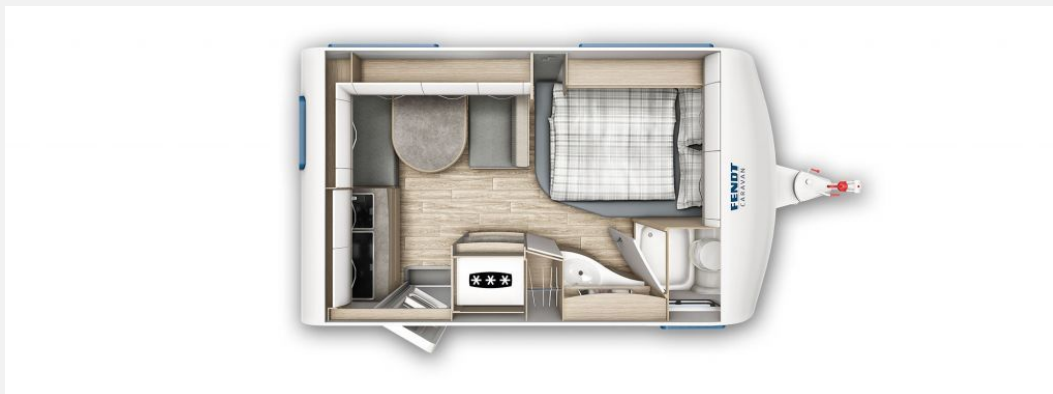

## Fendt Bianco Activ 390 FHS Safety-Paket

**28.149,- €**

MwSt. ausweisbar

Fahrzeug

Grundriss

**Technische Daten**

<b>Modell-/Baujahr</b>	2025
<b>Anzahl der Achsen</b>	1
<b>Anzahl Schlafplätze</b>	3
<b>Gesamtlänge</b>	603 cm
<b>Gesamtbreite</b>	232 cm
<b>Höhe</b>	266 cm
<b>techn. zul. Gesamtmasse</b>	1700 kg
<b>Infrastruktur</b>	Küche WC
	Seitensitzgruppe
	Doppelbett längs