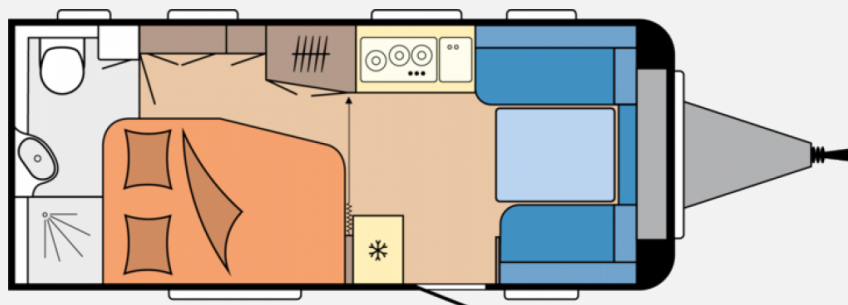

Exposé

Hobby De Luxe 495 WFB Auflastung auf 1.800 kg

**30.717,- €**

MwSt. ausweisbar

Fahrzeug

Grundriss

**Technische Daten**

<b>Modell-/Baujahr</b>	2025
<b>Anzahl der Achsen</b>	1
<b>Anzahl Schlafplätze</b>	4
<b>Gesamtlänge</b>	714 cm
<b>Gesamtbreite</b>	230 cm
<b>Höhe</b>	264 cm
<b>techn. zul. Gesamtmasse</b>	1800 kg
<b>Infrastruktur</b>	Küche WC
	Rundsitzgruppe
	Doppelbett längs