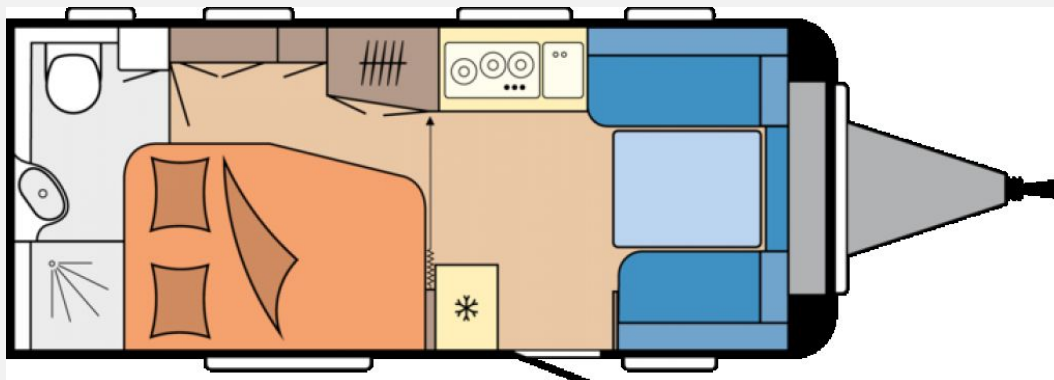

Exposé

Hobby De Luxe 495 WFB Auflastung auf 1.800 kg

**30.717,- €**

MwSt. ausweisbar

Fahrzeug

Grundriss

**Technische Daten**

<b>Modell-/Baujahr</b>	2025
<b>Anzahl der Achsen</b>	1
<b>Anzahl Schlafplätze</b>	4
<b>Gesamtlänge</b>	714 cm
<b>Gesamtbreite</b>	230 cm
<b>Höhe</b>	264 cm
<b>techn. zul. Gesamtmasse</b>	1800 kg
<b>Infrastruktur</b>	Küche WC
	Rundsitzgruppe
	Doppelbett längs