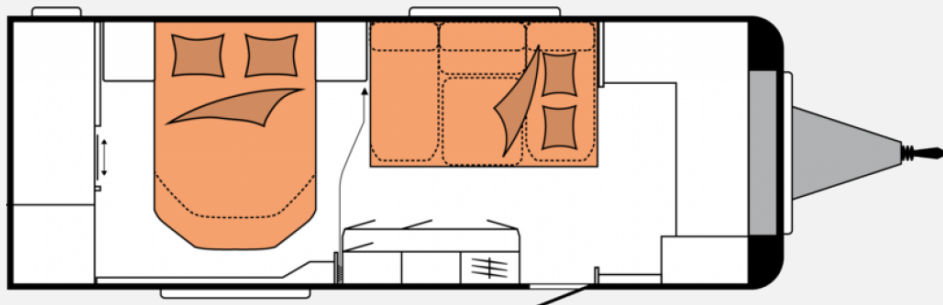

Exposé

Hobby Maxia 660 WQM Mod. 2025

41.990,- €

MwSt. ausweisbar

Fahrzeug

Grundriss

Technische Daten

| | |
|--------------------------------|--|
| Modell-/Baujahr | 2025, 09/2024 |
| Anzahl der Achsen | 2 |
| Anzahl Schlafplätze | 4 |
| Gesamtlänge | 833 cm |
| Gesamtbreite | 250 cm |
| Höhe | 263 cm |
| Innenhöhe | 198 cm |
| Umlaufmaß | 1092 cm |
| Aufbaulänge | 717 cm |
| Leergewicht | 1715 kg |
| techn. zul. Gesamtmasse | 2200 kg |
| Zuladung | 485 kg |
| Infrastruktur | Küche WC |
| Liegeflächen | Queensbett (199x140) Bettumbau Sitzgruppe (200x120) |
| Heizung | Truma Combi |
| Kühlschrankvolumen | 157 l |
| Gefriervolumen | 18 l |
| Wasservorrat | 47 l |
| Abwassertankvolumen | 23 l |
| Polster | Pico |
| Farbe | weiß |
| | Mittelsitzgruppe, Seitensitzgruppe |
| | Doppel-/franz. Bett |

Beschreibung

!!! Lagerwagen vor Ort !!!

- Hobby MAXIA 660 WQM
- Auflastung auf 2.200 kg
- Deichselabdeckung
- Waschraum im Heckbereich
- Große Bugküche
- Zulassungsdokumente
- Frachtkosten ab Werk Hobby-Stralsund