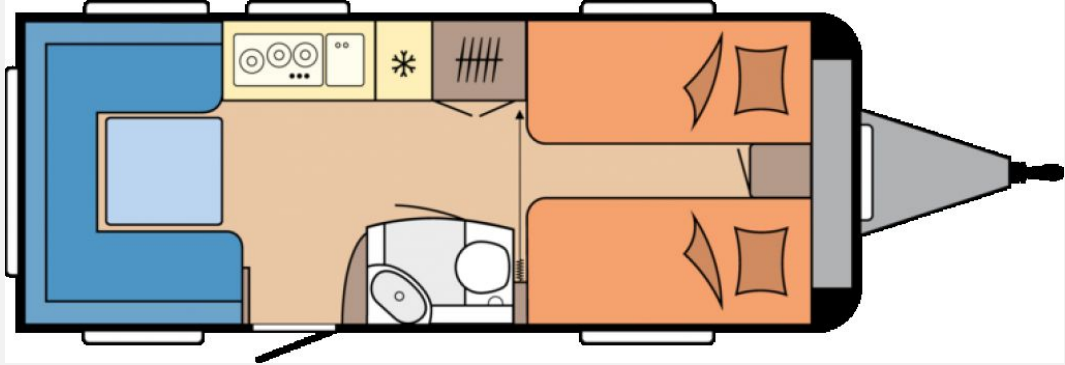

Exposé

Hobby De Luxe 540 UL Auflastung auf 1.800kg

30.083,- €

MwSt. ausweisbar

Fahrzeug

Grundriss

Technische Daten

Modell-/Baujahr	2025
Anzahl der Achsen	1
Anzahl Schlafplätze	4
Gesamtlänge	730 cm
Gesamtbreite	230 cm
Höhe	264 cm
techn. zul. Gesamtmasse	1800 kg
Infrastruktur	Küche WC
	Rundsitzgruppe
	Einzelbett