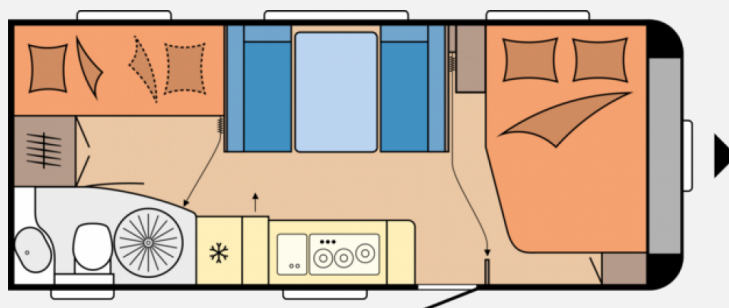

Exposé

Hobby Excellent Edition 545 KMF Auflastung auf 2.000kg

35.592,- €

MwSt. ausweisbar

Fahrzeug

Grundriss

Technische Daten

Modell-/Baujahr	2025
Anzahl Schlafplätze	5
Gesamtlänge	744 cm
Gesamtbreite	250 cm
Höhe	265 cm
techn. zul. Gesamtmasse	2000 kg
Infrastruktur	Küche WC
	Mittelsitzgruppe
	Etagenbett, Doppelbett quer