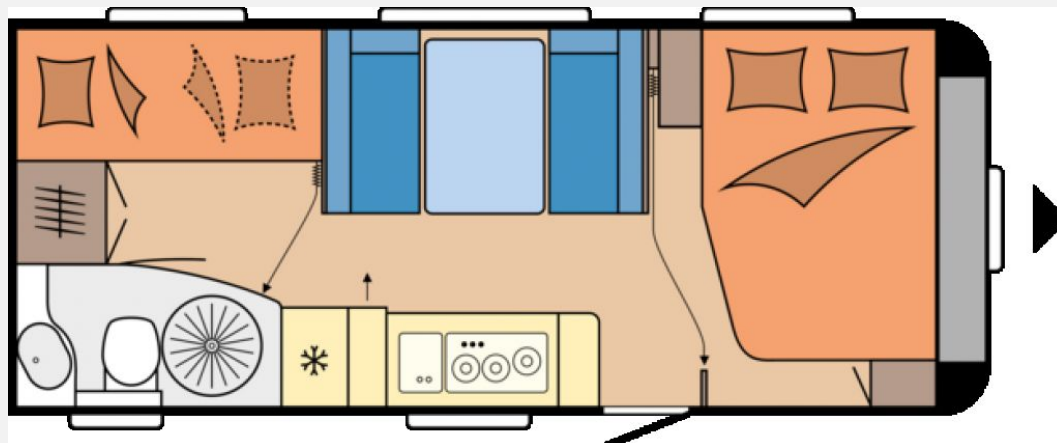

Exposé

Hobby Excellent Edition 545 KMF Auflastung auf 2.000kg

35.592,- €

MwSt. ausweisbar

Fahrzeug

Grundriss

Technische Daten

Modell-/Baujahr	2025
Anzahl Schlafplätze	5
Gesamtlänge	744 cm
Gesamtbreite	250 cm
Höhe	265 cm
techn. zul. Gesamtmasse	2000 kg
Infrastruktur	Küche WC
	Mittelsitzgruppe
	Etagenbett, Doppelbett quer