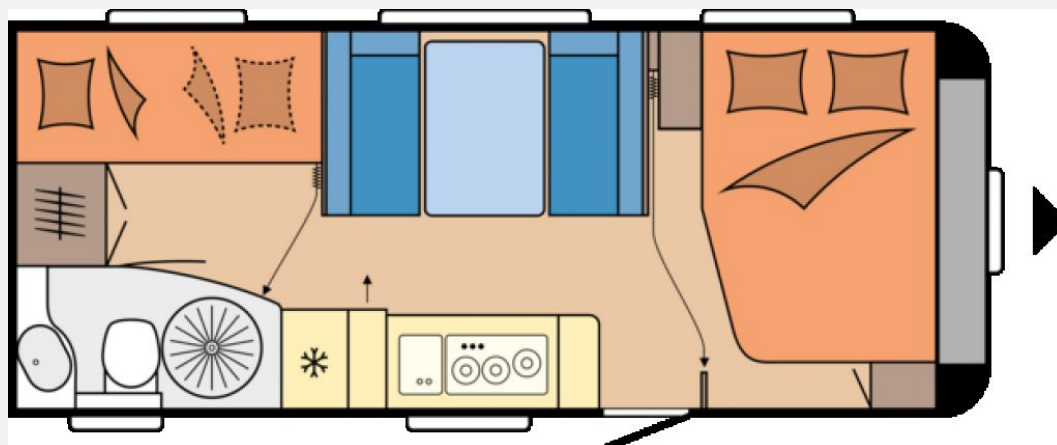

Exposé

Hobby Excellent Edition 545 KMF Auflastung auf 2.000kg

35.592,- €

MwSt. ausweisbar

Fahrzeug

Grundriss

Technische Daten

Modell-/Baujahr	2025
Anzahl Schlafplätze	5
Gesamtlänge	744 cm
Gesamtbreite	250 cm
Höhe	265 cm
techn. zul. Gesamtmasse	2000 kg
Infrastruktur	Küche WC
	Mittelsitzgruppe
	Etagenbett, Doppelbett quer