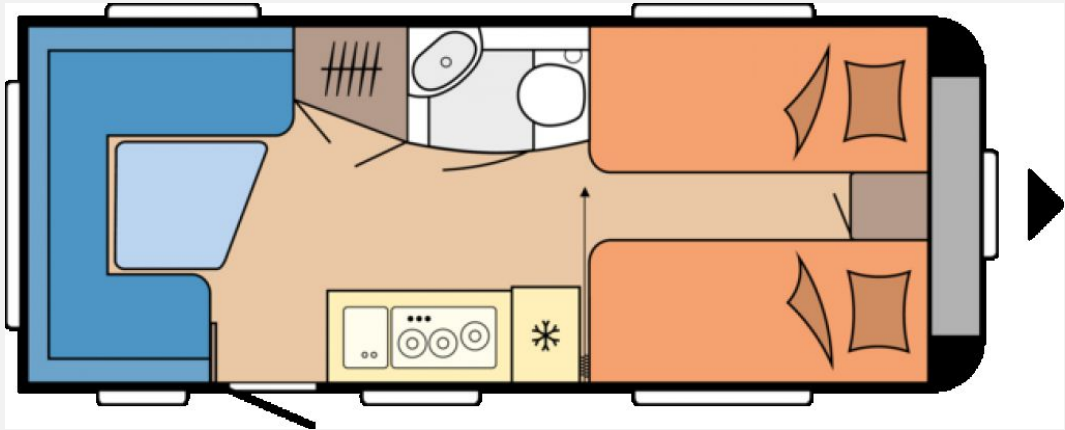

Exposé

Hobby Excellent Edition 495 UL Auflastung auf 1.800 kg

**32.260,- €**

MwSt. ausweisbar

Fahrzeug

Grundriss

**Technische Daten**

|                                |                |
|--------------------------------|----------------|
| <b>Modell-/Baujahr</b>         | 2025           |
| <b>Anzahl der Achsen</b>       | 1              |
| <b>Anzahl Schlafplätze</b>     | 4              |
| <b>Gesamtlänge</b>             | 714 cm         |
| <b>Gesamtbreite</b>            | 230 cm         |
| <b>Höhe</b>                    | 264 cm         |
| <b>techn. zul. Gesamtmasse</b> | 1800 kg        |
|                                | Rundsitzgruppe |
|                                | Einzelbett     |