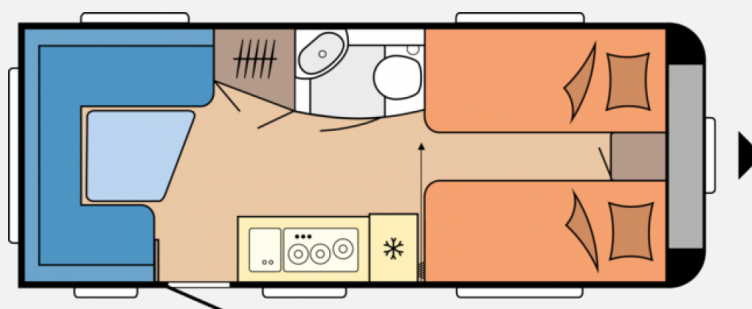

Exposé

Hobby Excellent Edition 495 UL Auflastung auf 1.800 kg

32.260,- €

MwSt. ausweisbar

Fahrzeug

Grundriss

Technische Daten

Modell-/Baujahr	2025
Anzahl der Achsen	1
Anzahl Schlafplätze	4
Gesamtlänge	714 cm
Gesamtbreite	230 cm
Höhe	264 cm
techn. zul. Gesamtmasse	1800 kg
	Rundsitzgruppe
	Einzelbett