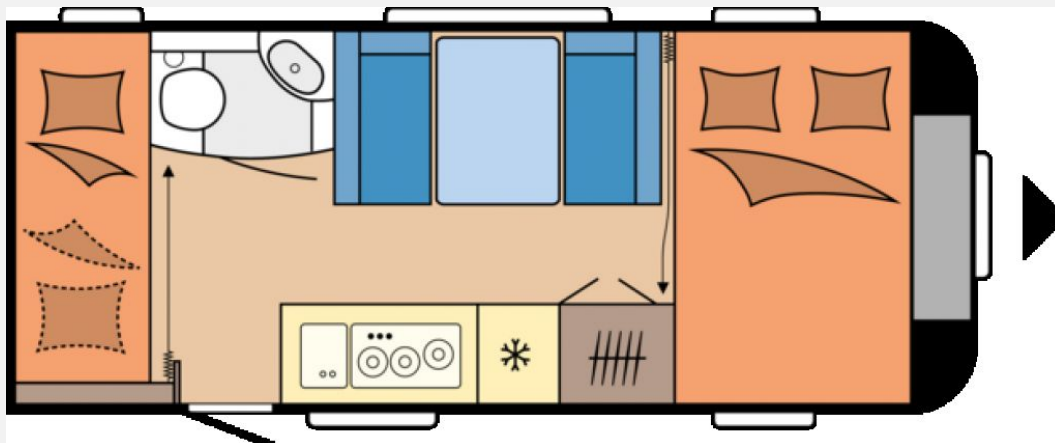

Exposé

Hobby Excellent Edition 490 KMF Auflastung auf 1.800 kg

30.737,- €

MwSt. ausweisbar

Fahrzeug

Grundriss

Technische Daten

Modell-/Baujahr	2025
Anzahl der Achsen	1
Anzahl Schlafplätze	5
Gesamtlänge	690 cm
Gesamtbreite	230 cm
Höhe	264 cm
techn. zul. Gesamtmasse	1800 kg
Infrastruktur	Küche WC
	Mittelsitzgruppe
	Etagenbett, Doppelbett quer