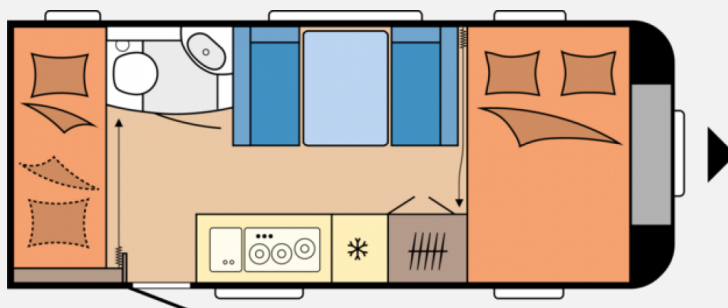

Exposé

Hobby Excellent Edition 490 KMF Auflastung auf 1.800 kg

30.737,- €

MwSt. ausweisbar

Fahrzeug

Grundriss

Technische Daten

Modell-/Baujahr	2025
Anzahl der Achsen	1
Anzahl Schlafplätze	5
Gesamtlänge	690 cm
Gesamtbreite	230 cm
Höhe	264 cm
techn. zul. Gesamtmasse	1800 kg
Infrastruktur	Küche WC
	Mittelsitzgruppe
	Etagenbett, Doppelbett quer