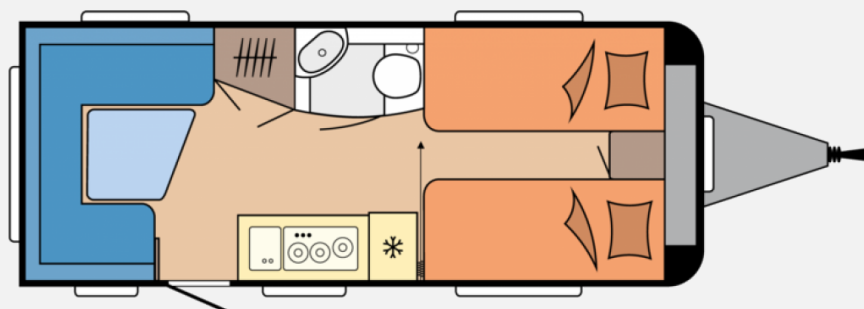

## Technische Daten

<b>Modell-/Baujahr</b>	2025
<b>Anzahl der Achsen</b>	1
<b>Anzahl Schlafplätze</b>	4
<b>Gesamtlänge</b>	713 cm
<b>Gesamtbreite</b>	230 cm
<b>Höhe</b>	263 cm
<b>Innenhöhe</b>	195 cm
<b>Umlaufmaß</b>	971 cm
<b>techn. zul. Gesamtmasse</b>	1800 kg
<b>Infrastruktur</b>	Küche WC
<b>Liegeflächen</b>	Bug (193x82) weiteres Bett (203x155/105)
<b>Kühlschrankvolumen</b>	133 l
<b>Gefriervolumen</b>	12 l
	TÜV neu
	Rundsitzgruppe
	Sitzumbaubett, Einzelbett