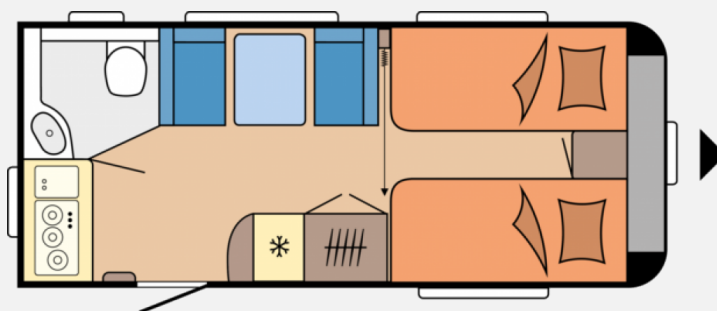

Exposé

Hobby Excellent 460 SL Auflastung auf 1.500kg

30.800,- €

MwSt. ausweisbar

Fahrzeug

Grundriss

Technische Daten

Modell-/Baujahr	2025
Anzahl der Achsen	1
Anzahl Schlafplätze	3
Gesamtlänge	677 cm
Gesamtbreite	230 cm
Höhe	263 cm
techn. zul. Gesamtmasse	1500 kg
Infrastruktur	Küche WC
	Mittelsitzgruppe
	Einzelbett