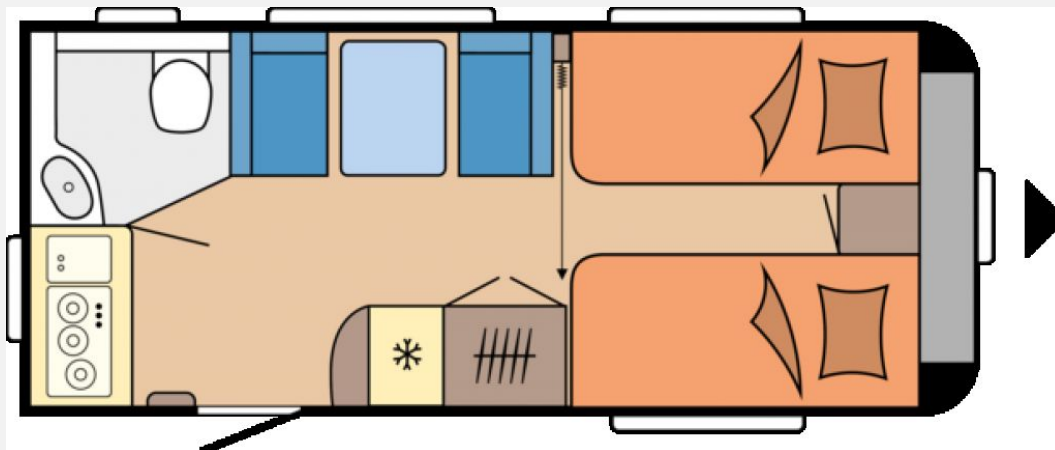

Exposé

Hobby Excellent 460 SL Auflastung auf 1.500kg

30.800,- €

MwSt. ausweisbar

Fahrzeug

Grundriss

Technische Daten

Modell-/Baujahr	2025
Anzahl der Achsen	1
Anzahl Schlafplätze	3
Gesamtlänge	677 cm
Gesamtbreite	230 cm
Höhe	263 cm
techn. zul. Gesamtmasse	1500 kg
Infrastruktur	Küche WC
	Mittelsitzgruppe
	Einzelbett