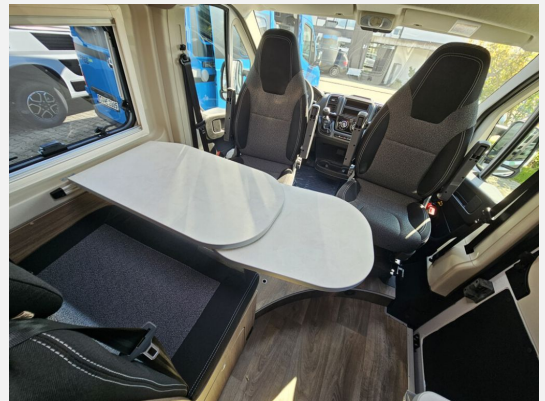

Ihnen dürfen wir anbieten:

- Carado pro CV 600 Modell 2025
- Wohnwelt Grafit
- Optik Paket 1 (Stoßfänger lackiert, Skid-Plate glänzend Schwarz, Nebelscheinwerfer)
- Optik Paket 2 (Lenkrad & Schaltknauf in Lederausstattung, Armaturentafel mit Applikation (Techno-Trim), 16" Alufelgen Bi-Color)
- Holzrost in der Dusche
- Zweite Aufbaubatterie (insgesamt 190 Ah)
- Heizung Combi 6 E (mit Elektroheizstab), digitales Bedienpanel
- Kabelvorbereitung für Rückfahrkamera
- Basic Paket (Dachhaube Midi-Heki 70x50cm über Sitzgruppe, Duschausstattung, Fenster im Bad, Kleiderstange in Nasszelle, Breite Einstiegsstufe, Drehplatte für Tischerweiterung an der Sitzgruppe)
- Vorfracht, Fracht, Maut, TÜV, Zulassungsdokumente
- Auslieferungsinspektion
- Ausführliche Einweisung
- Weitere Einbauten durch unser Werkstatt-Team möglich

Ausstattung

- Lederlenkrad, Servolenkung, Tempomat, Multifunktionslenkrad, Zentralverriegelung, Rußpartikelfilter
- Heckgarage
- Isofix, Allwetterreifen, Kompressor Kühlschrank, WC

Bilder

www.womo-eder.de