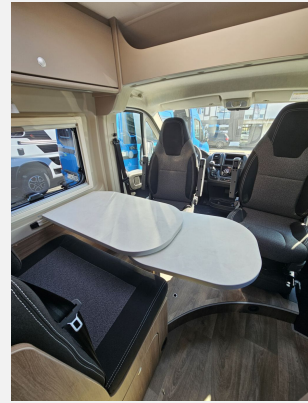

Ihnen dürfen wir anbieten:

- Carado pro CV 600 Modell 2025
- Wohnwelt Grafit
- Optik Paket 1 (Stoßfänger lackiert, Skid-Plate glänzend Schwarz, Nebelscheinwerfer)
- Optik Paket 2 (Lenkrad & Schaltknauf in Lederausstattung, Armaturentafel mit Applikation (Techno-Trim), 16" Alufelgen Bi-Color)
- Holzrost in der Dusche
- Zweite Aufbaubatterie (insgesamt 190 Ah)
- Heizung Combi 6 E (mit Elektroheizstab), digitales Bedienpanel
- Kabelvorbereitung für Rückfahrkamera
- Basic Paket (Dachhaube Midi-Heki 70x50cm über Sitzgruppe, Duschausstattung, Fenster im Bad, Kleiderstange in Nasszelle, Breite Einstiegsstufe, Drehplatte für Tischerweiterung an der Sitzgruppe)
- Vorfracht, Fracht, Maut, TÜV, Zulassungsdokumente
- Auslieferungsinspektion
- Ausführliche Einweisung
- Weitere Einbauten durch unser Werkstatt-Team möglich

Ausstattung

- Lederlenkrad, Servolenkung, Tempomat, Multifunktionslenkrad, Zentralverriegelung, Rußpartikelfilter
- Heckgarage
- Isofix, Allwetterreifen, Kompressor Kühlschrank, WC

Bilder

www.womo-eder.de