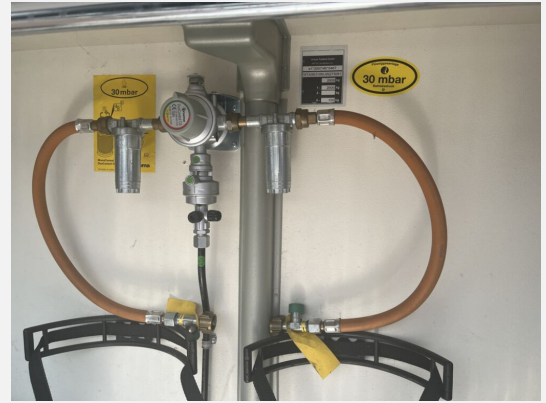

DÜRRWANG-MÖRLEIN

HYMER-CENTER-DORTMUND

DÜRRWANG-MÖRLEIN

Verkäufer

Dürrwang GmbH & co KG
Herr Team Fahrzeugverkauf
Gneisenaualle 15
44329 Dortmund

☎ 0231 9411650

FAX 0231 94116525

✉ info@duerrwang.de