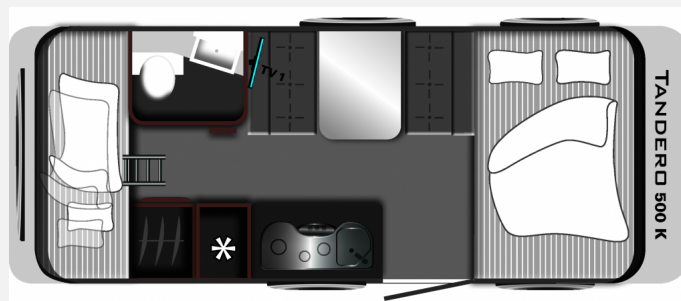

Exposé

LMC Tandero 500 K TanderoPaket I 1.800kg Chassis

~~32.755,-€~~ **24.990,- €**

MwSt. ausweisbar

Fahrzeug

Grundriss

Technische Daten

Modell-/Baujahr	2023, 2022
Anzahl der Achsen	1
Anzahl Schlafplätze	5
Gesamtlänge	727 cm
Gesamtbreite	232 cm
Höhe	257 cm
Innenhöhe	198 cm
Umlaufmaß	1010 cm
Masse in fahrber. Zustand	1295 kg
techn. zul. Gesamtmasse	1500 kg
Zuladung	505 kg
Auflastung	1800 kg
Infrastruktur	Küche WC
Liegeflächen	Bug (209x145) Etagenbett (209x68-72) Mitte (197x90)
Heizung	Truma 3004S
Kühlschrankvolumen	131 l
Wasservorrat	44 l
Abwassertankvolumen	25 l
Polster	Dolerit
Steckdosen 230V	4
Steckdosen USB	2
Farbe	weiß
	Mittelsitzgruppe
	Doppel-/franz. Bett, Etagenbett