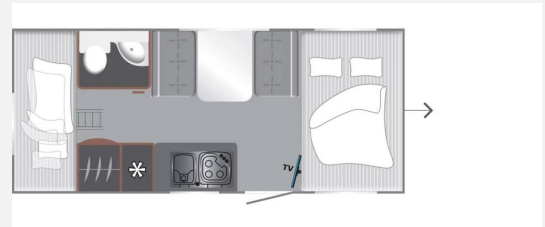

Beschreibung

Modelljahr: 2025 **Grundriss:** Kinderzimmer

Bezüge: Dunit

SONDERAUSSTATTUNG

- Neuwagen Saison 2025
- Verfügbarkeit: Januar 2025
- Zul. Gesamtgewicht 1.700 kg bei 1.700 kg Chassis - Chassiswechsel
- STYLE PAKET Vorbereitung TV-Platz Vorzeltleuchte LED Deichselabdeckung Reserveradhalterung im Flaschenkasten Fliegenschutztür LED-Ambientebeleuchtung Therme für Warmwasserversorgung Umluftanlage 230 V Eingangstür mit Fenster, einteilig inkl. Abfalleimer Abwassertank 25 l rollbar Frischwassertankanzeige 2x USB-Steckdose für Stromschiene Dachverstärkung inkl. Vorbereitung für Klimaanlage Stützrad mit Stützlastanzeige Stabilformstützen inkl. Tellerfüßen Dachhaube 960 x 655 mm
- Transport bis Kirchberg LMC
- Zulassungsbescheinigung Teil II LMC

Irrtümer und Änderungen vorbehalten

Ausstattung

- Heckgarage
- Standheizung Fahrerhaus

Irrtümer und Änderungen vorbehalten

Bilder